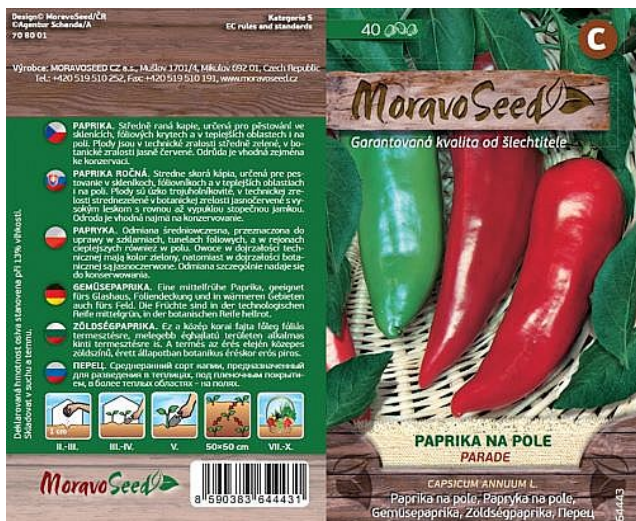

Paprika zeleninová PARADE kápíe raná

» ZAHRADA » SEMENA, sadba brambor, cibule, česneku, hub a zelené hnojení » Moravoseed

Kód produktu	64443-17
Hmotnost	0,0080
EAN	8590383644431
Balení	10,000

Středně raná kápíe, určená pro pěstování ve sklenících, fóliových krytech a v teplejších oblastech i na poli.

Dostupnost na hlavním skladě: 8,0 ks

Paprika zeleninová PARADE kápíe raná

» ZAHRADA » SEMENA, sadba brambor, cibule, česneku, hub a zelené hnojení » Moravoseed

Dostupné množství na
prodejních:

21,0 ks

Zobrazit dostupnost na prodejních
Najděte svou prodejnu

Popis

Plody jsou v technické zralosti středně zelené, v botanické zralosti jasně červené. Odrůda je vhodná zejména ke konzervaci. -lj-

Parametry

Sazba DPH	12,00
Šířka	8,00 cm
Výška	14,00 cm