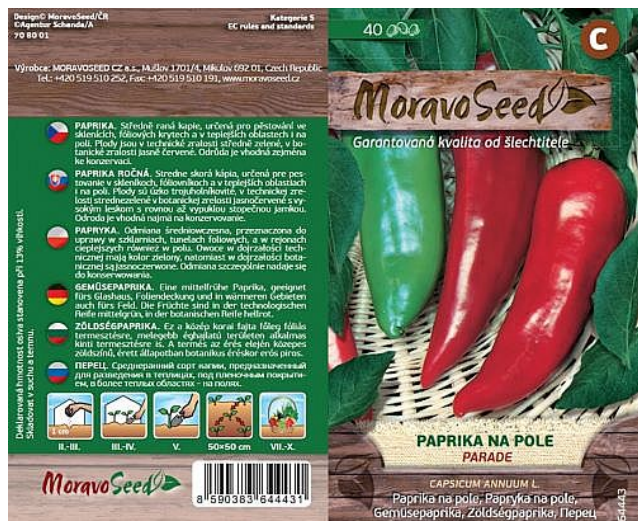

Paprika zeleninová PARADE kápíe raná

» ZAHRADA » SEMENA, sadba brambor, cibule, česneku, hub a zelené hnojení » Moravoseed

Kód produktu	64443-17
Hmotnost	0,0080
EAN	8590383644431
Balení	10,000

Středně raná kápíe, určená pro pěstování ve sklenících, fóliových krytech a v teplejších oblastech i na poli.

Dostupnost na hlavním skladě: 8,0 ks

Paprika zeleninová PARADE kápíe raná

» ZAHRADA » SEMENA, sadba brambor, cibule, česneku, hub a zelené hnojení » Moravoseed

Dostupné množství na
prodejních:

21,0 ks

Zobrazit dostupnost na prodejních
Najděte svou prodejnu

Popis

Plody jsou v technické zralosti středně zelené, v botanické zralosti jasně červené. Odrůda je vhodná zejména ke konzervaci. -lj-

Parametry

Sazba DPH	12,00
Šířka	8,00 cm
Výška	14,00 cm