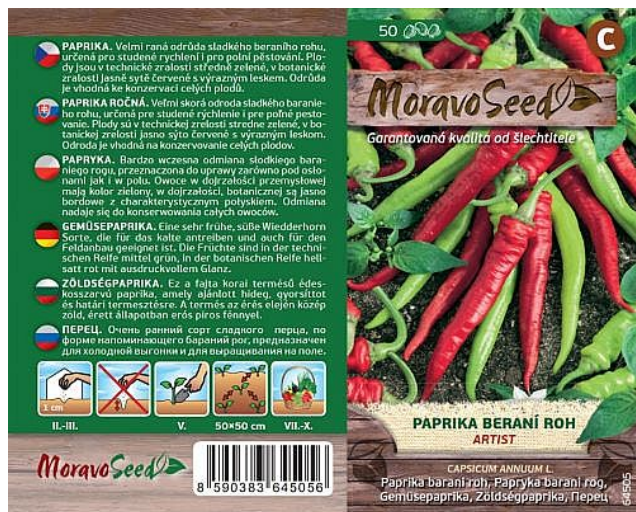

Paprika zeleninová ARTIST sladký beraní roh

» ZAHRADA » SEMENA, sadba brambor, cibule, česneku, hub a zelené hnojení » Moravoseed

Kód produktu	64505-17
Hmotnost	0,0080
EAN	8590383645056
Balení	10,0000

Velmi raná odrůda sladkého beraního rohu, určená pro studené rychlení i pro polní pěstování.

Dostupnost na hlavním skladě: 10,0 ks

Paprika zeleninová ARTIST sladký beraní roh

» ZAHRADA » SEMENA, sadba brambor, cibule, česneku, hub a zelené hnojení » Moravoseed

Dostupné množství na
prodejních:

19,0 ks

Popis

Plody jsou v technické zralosti středně zelené, v botanické zralosti jasně sytě červené s výrazným leskem. Odrůda je vhodná ke konzervaci celých plodů. - lj-

Parametry

Sazba DPH	12,00
Šířka	8,00 cm
Výška	14,00 cm