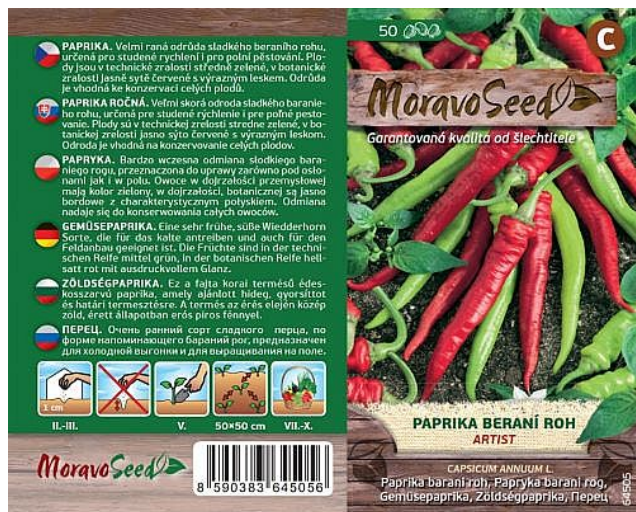

# Paprika zeleninová ARTIST sladký beraní roh

» ZAHRADA » SEMENA, sadba brambor, cibule, česneku, hub a zelené hnojení » Moravoseed

Kód produktu	64505-17
Hmotnost	0,0080
EAN	8590383645056
Balení	10,000

Velmi raná odrůda sladkého beraního rohu, určená pro studené rychlení i pro polní pěstování.

# Paprika zeleninová ARTIST sladký beraní roh

» ZAHRADA » SEMENA, sadba brambor, cibule, česneku, hub a zelené hnojení » Moravoseed

Dostupné množství na  
prodejních:

19,0 ks

Zobrazit dostupnost na prodejních  
Najděte svou prodejnu

# Paprika zeleninová ARTIST sladký beraní roh

» ZAHRADA » SEMENA, sadba brambor, cibule, česneku, hub a zelené hnojení » Moravoseed