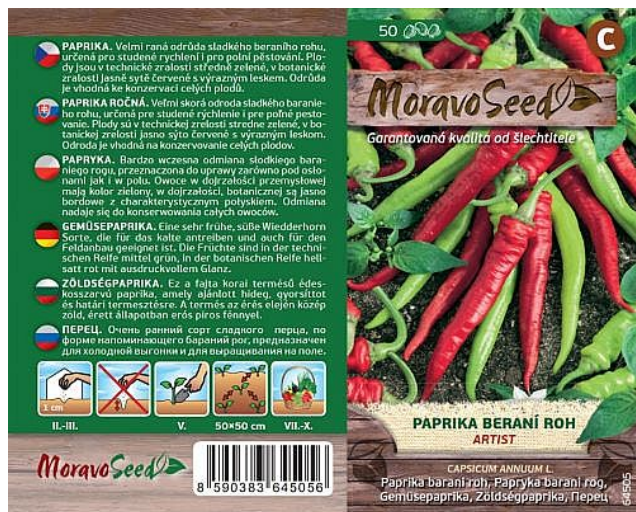

Paprika zeleninová ARTIST sladký beraní roh

» ZAHRADA » SEMENA, sadba brambor, cibule, česneku, hub a zelené hnojení » Moravoseed

Kód produktu	64505-17
Hmotnost	0,0080
EAN	8590383645056
Balení	10,000

Velmi raná odrůda sladkého beraního rohu, určená pro studené rychlení i pro polní pěstování.

Dostupnost na hlavním skladě: 10,0 ks

Paprika zeleninová ARTIST sladký beraní roh

» ZAHRADA » SEMENA, sadba brambor, cibule, česneku, hub a zelené hnojení » Moravoseed

Dostupné množství na
prodejních:

19,0 ks

Popis

Plody jsou v technické zralosti středně zelené, v botanické zralosti jasně sytě červené s výrazným leskem. Odrůda je vhodná ke konzervaci celých plodů. -
lj-

Parametry

Sazba DPH	12,00
Šířka	8,00 cm
Výška	14,00 cm