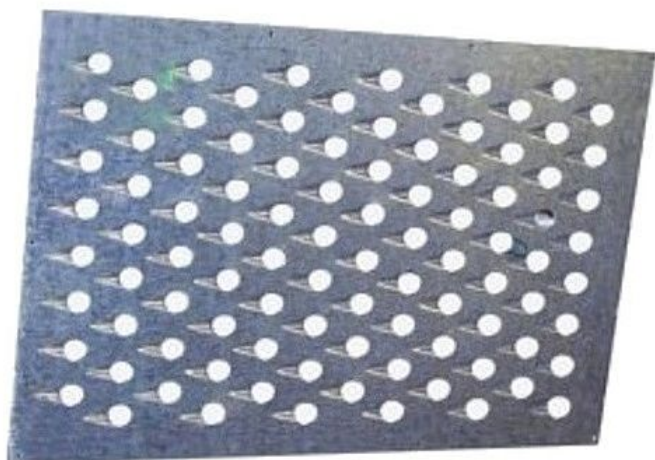

Náhradní plech silný ke struhadlu na řepu 24080

» ZAHRADA » ZAVAŘOVÁNÍ, nakládání, vinaření, mražení » nakládání, krouhání

Kód produktu	421197
Hmotnost	0,2220
EAN	8595088380110

Dostupnost na hlavním skladě:

Parametry

Sazba DPH	21,00
Šířka	21,50 cm
Výška	32,00 cm
