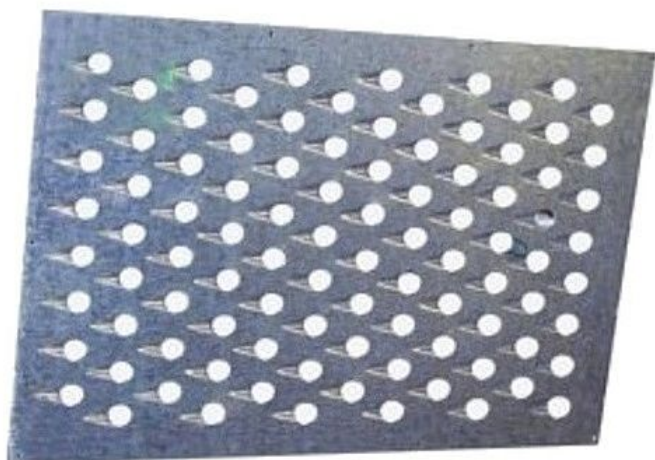

Náhradní plech silný ke struhadlu na řepu 24080

» ZAHRADA » ZAVAŘOVÁNÍ, nakládání, vinaření, mražení » nakládání, krouhání

Kód produktu	421197
Hmotnost	0,2220
EAN	8595088380110

Dostupnost na hlavním skladě: **Není skladem**
Dostupné množství na prodejnách: **<10**