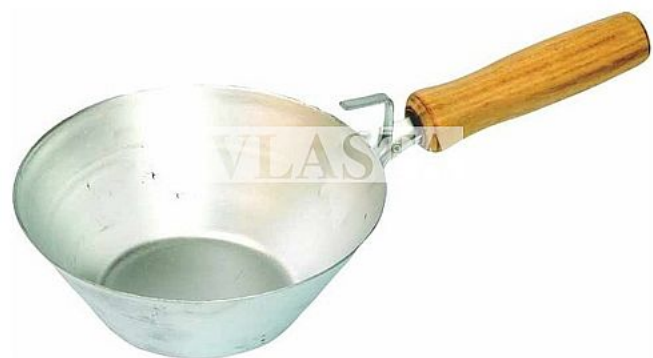

Naběračka zednická 160mm s dřevěnou rukojetí 70201

» DÍLNA A ŘEMESLO » STAVBA » zednické náčiní, vodováhy

Kód produktu	96729
Hmotnost	0,3400
EAN	8590804004707

Dostupnost na hlavním skladě:

Na dotaz

Dostupné množství na
prodejnách: