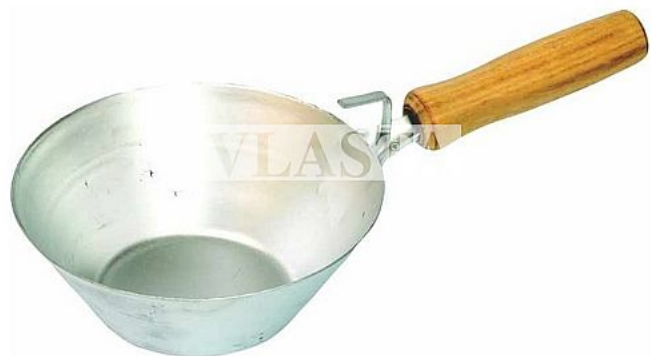

Naběračka zednická 160mm s dřevěnou rukojetí 70201

» DÍLNA A ŘEMESLO » STAVBA » zednické náčiní, vodováhy

Kód produktu	96729
Hmotnost	0,3400
EAN	8590804004707

Dostupnost na hlavním skladě:

Na dotaz

Dostupné množství na prodejních: