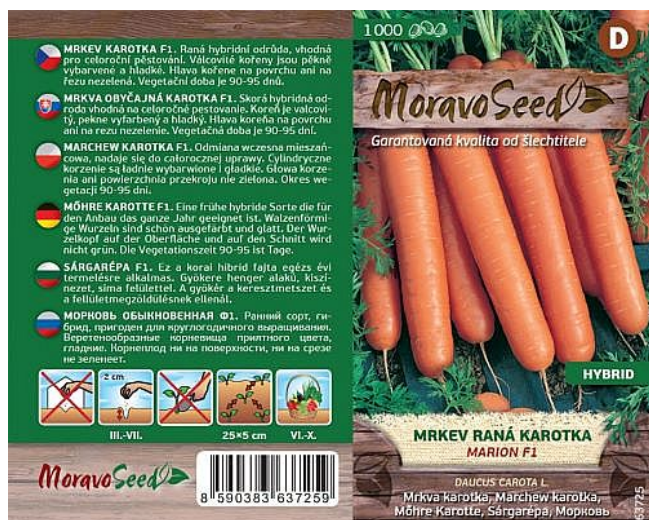

Mrkev raná MARION F1 k rychlení

» ZAHRADA » SEMENA, sadba brambor, cibule, česneku, hub a zelené hnojení » Moravoseed

Kód produktu	63725-17
Hmotnost	0,0080
EAN	8590383637259
Balení	10,0000

Raná hybridní odrůda, vhodná pro celoroční pěstování.

Dostupnost na hlavním skladě: 33,0 ks

Mrkev raná MARION F1 k rychlení

» ZAHRADA » SEMENA, sadba brambor, cibule, česneku, hub a zelené hnojení » Moravoseed

Dostupné množství na
prodejních:

54,0 ks

Zobrazit dostupnost na prodejních
Najděte svou prodejnu

Popis

Válcovité kořeny jsou pěkně vybarvené a hladké. Hlava kořene na povrchu ani na řezu nezelená. Vegetační doba je 90-95 dnů. -lj-

Parametry

Sazba DPH	12,00
Šířka	8,00 cm
Výška	14,00 cm