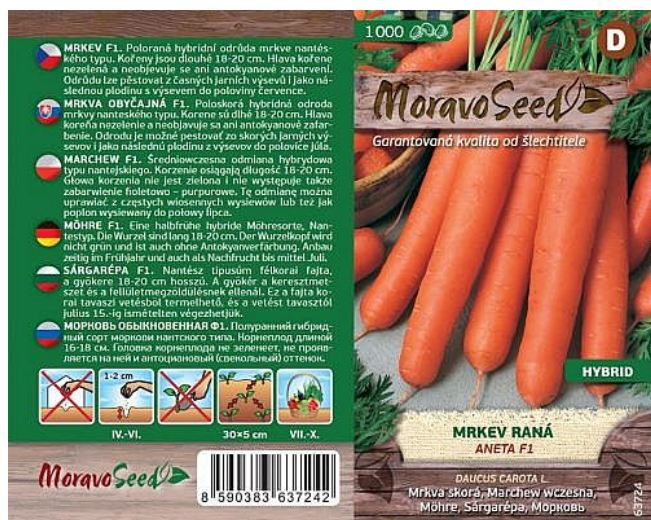

Mrkev raná ANETA F1 karotka

» ZAHRADA » SEMENA, sadba brambor, cibule, česneku, hub a zelené hnojení » Moravoseed

Kód produktu	63724-17
Hmotnost	0,0080
EAN	8590383637242
Balení	10,0000

Poloraná hybridní odrůda mrkve nantéského typu.

Dostupnost na hlavním skladě: 19,0 ks

Mrkev raná ANETA F1 karotka

» ZAHRADA » SEMENA, sadba brambor, cibule, česneku, hub a zelené hnojení » Moravoseed

Dostupné množství na
prodejních:

21,0 ks

Zobrazit dostupnost na prodejních
Najděte svou prodejnu

Popis

Kořeny jsou dlouhé 18-20 cm. Hlava kořene nezelená a neobjevuje se ani antokyanové zbarvení. Odrůdu lze pěstovat z časných jarních výsevů i jako následnou plodinu s výsevem do poloviny července. -lj-