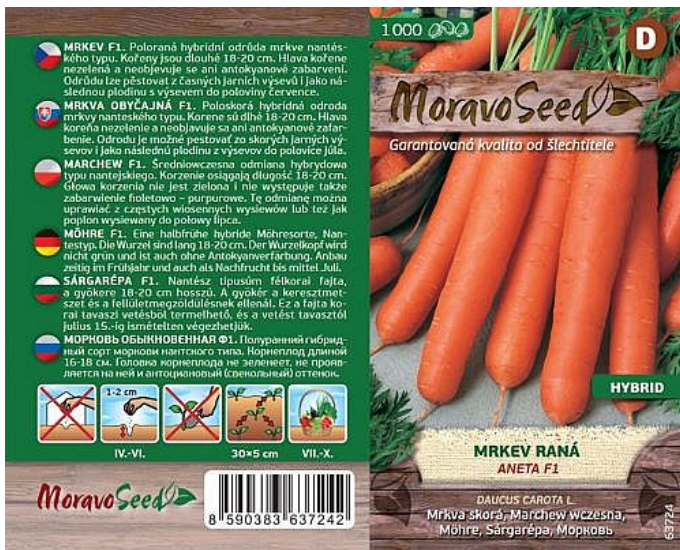

# Mrkev raná ANETA F1 karotka

» ZAHRADA » semena, sadba brambor, cibule, česneku » Moravoseed

Kód produktu	63724-17
Hmotnost	0,0080
EAN	8590383637242
Balení	10,0000

Poloraná hybridní odrůda mrkve nantéského typu.

## Popis

Kořeny jsou dlouhé 18-20 cm. Hlava kořene nezelená a neobjevuje se ani antokyanové zbarvení. Odrůdu lze pěstovat z časných jarních výsevů i jako následnou plodinu s výsevem do poloviny července. -lj-