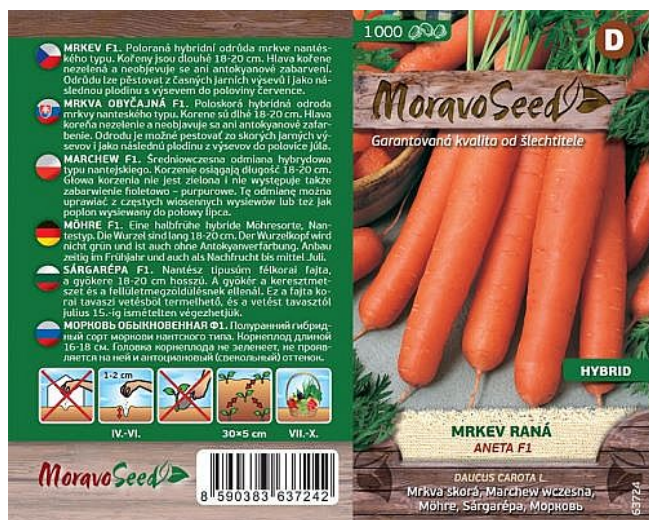

Mrkev raná ANETA F1 karotka

» ZAHRADA » SEMENA, sadba brambor, cibule, česneku, hub a zelené hnojení » Moravoseed

Kód produktu	63724-17
Hmotnost	0,0080
EAN	8590383637242
Balení	10,0000

Poloraná hybridní odrůda mrkve nantéského typu.

Dostupnost na hlavním skladě: 9,0 ks

Mrkev raná ANETA F1 karotka

» ZAHRADA » SEMENA, sadba brambor, cibule, česneku, hub a zelené hnojení » Moravoseed

Dostupné množství na
prodejních:

19,0 ks

Zobrazit dostupnost na prodejních
Najděte svou prodejnu