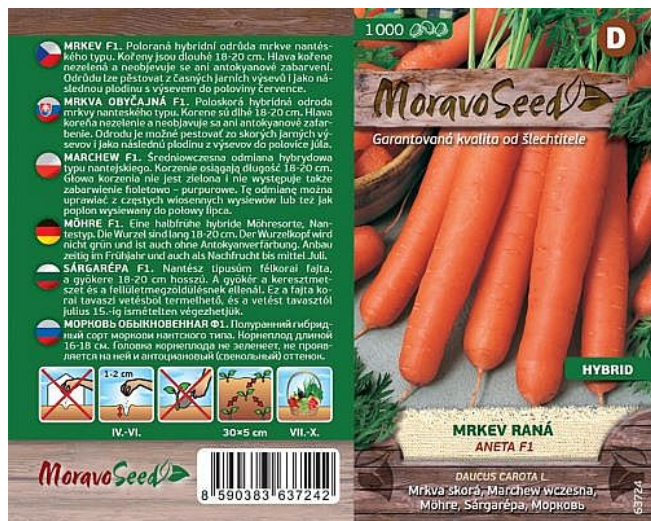

Mrkev raná ANETA F1 karotka

» ZAHRADA » SEMENA, sadba brambor, cibule, česneku, hub a zelené hnojení » Moravoseed

Kód produktu	63724-17
Hmotnost	0,0080
EAN	8590383637242
Balení	10,0000

Poloraná hybridní odrůda mrkve nantéského typu.

Dostupnost na hlavním skladě: 19,0 ks

Mrkev raná ANETA F1 karotka

» ZAHRADA » SEMENA, sadba brambor, cibule, česneku, hub a zelené hnojení » Moravoseed

Dostupné množství na
prodejních:

21,0 ks

Zobrazit dostupnost na prodejních
Najděte svou prodejnu

Popis

Kořeny jsou dlouhé 18-20 cm. Hlava kořene nezelená a neobjevuje se ani antokyanové zbarvení. Odrůdu lze pěstovat z časných jarních výsevů i jako následnou plodinu s výsevem do poloviny července. -lj-