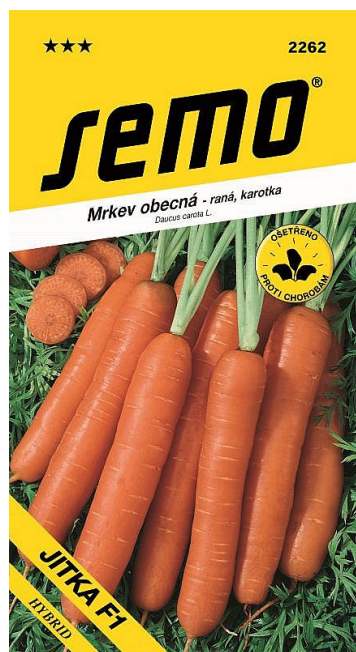

# Mrkev JITKA F1 karotka, polopozdní, typ BERLIKUM

» ZAHRADA » SEMENA, sadba brambor, cibule, česneku, hub a zelené hnojení » Semo

Kód produktu	2262-15
Hmotnost	0,0080
EAN	8590396226204
Balení	10,0000

Je plodnou II. trati.