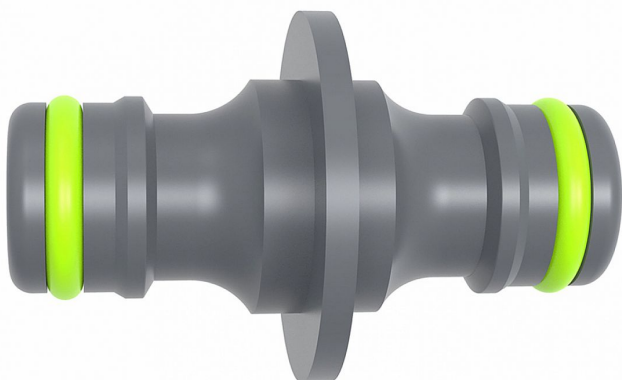

# Mezikus mezi dvě rychlospojky 1/2" Stalco

» ZAHRADA » HADICE, spojky, rozpračovače, konve, barely » spojky, spony, konektory

Kód produktu	449112
Hmotnost	0,0080
EAN	5905947900978
Balení	300,0000
Množství na paletě	9 600,0000

## Popis

Spojka dvoucestná dvouramenná na 1/2 palcovou hadici. Prvek zahradní armatury určený pro spojování nebo opravy hadic pomocí rychlospojek. Kompatibilní s armaturami jiných výrobců. Spojka vyznačující se vysokou odolností a životností. Produktová řada: Start. Materiál: ABS plast. Velikost: 1/2 palce. Barva: šedá-zelená.