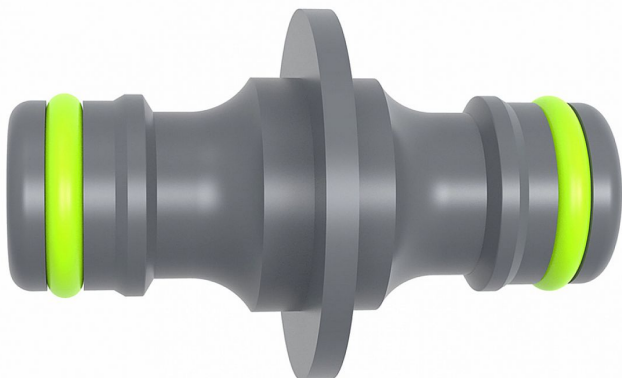

# Mezikus mezi dvě rychlospojky 1/2" Stalco

» ZAHRADA » HADICE, spojky, rozpračovače, konve, barely » spojky, spony, konektory

Kód produktu	449112
Hmotnost	0,0080
EAN	5905947900978
Balení	300,0000
Množství na paletě	9 600,0000

## Popis

Spojka dvoucestná dvouramenná na 1/2 palcovou hadici. Prvek zahradní armatury určený pro spojování nebo opravy hadic pomocí rychlospojek. Kompatibilní s armaturami jiných výrobců. Spojka vyznačující se vysokou odolností a životností. Produktová řada: Start. Materiál: ABS plast. Velikost: 1/2 palce. Barva: šedá-zelená.