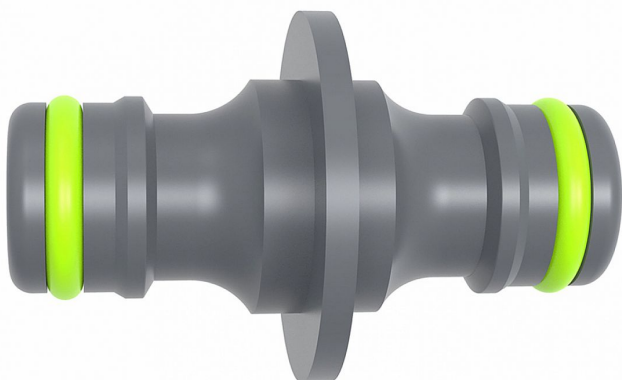

Mezikus mezi dvě rychlospojky 1/2" Stalco

» ZAHRADA » HADICE, spojky, rozpračovače, konve, barely » spojky, spony, konektory

Kód produktu	449112
Hmotnost	0,0080
EAN	5905947900978
Balení	300,0000
Množství na paletě	9 600,0000

- 8:00 - 16:30

Mezikus mezi dvě rychlospojky 1/2" Stalco

» ZAHRADA » HADICE, spojky, rozpračovače, konve, barely » spojky, spony, konektory

Popis

Spojka dvoucestná dvouramenná na 1/2 palcovou hadici. Prvek zahradní armatury určený pro spojování nebo opravy hadic pomocí rychlospojek. Kompatibilní s armaturami jiných výrobců. Spojka vyznačující se vysokou odolností a životností. Produktová řada: Start. Materiál: ABS plast. Velikost: 1/2 palce. Barva: šedá-zelená.