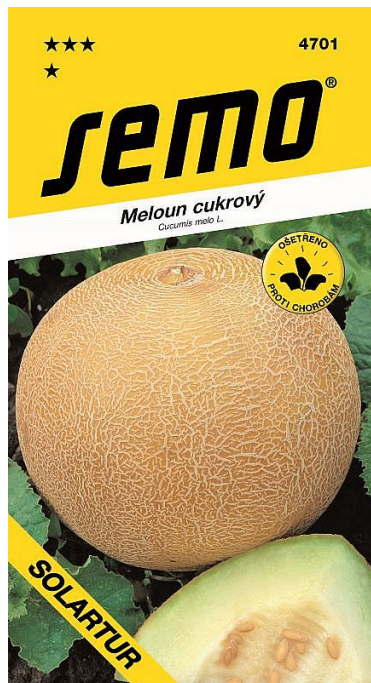

# Meloun cukrový SOLARTUR žlutohnědá slupka hustě síťovaná, světle zelená dužina

» ZAHRADA » semena, sadba brambor, cibule, česne » Semo

Kód produktu	4701-15
Hmotnost	0,0080
EAN	8590396470102
Balení	10,0000

Středně raná, úrodná odrůda vhodná pro polní pěstování i pro rychlení.

Dostupnost na hlavním skladě:	4,0 ks
Dostupné množství na prodejnách:	6,0 ks

## Popis

Plod je kulovitý, bez žebrování. Kůra je žlutohnědá, tenká, na povrchu hustě síťovaná. Dužnina je světle zelená, šťavnatá, vláknitá, aromatická a sladká. Průměrná hmotnost plodu je 1 - 1,2kg. Vegetační doba 106 - 115 dní od výsevu do sklizně. Sklízí se od poloviny července. Ze 100m<sup>2</sup> lze sklídit 160 - 200kg plodů.