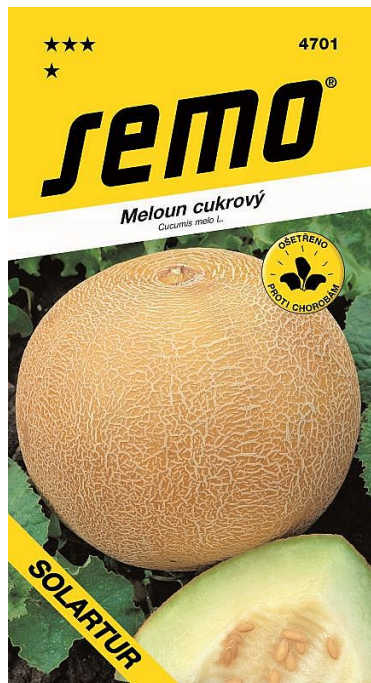

# Meloun cukrový SOLARTUR žlutohnědá slupka hustě síťovaná, světle zelená dužina

» ZAHRADA » semena, sadba brambor, cibule, česne » Semo

## Popis

Plod je kulovitý, bez žebrování. Kůra je žlutohnědá, tenká, na povrchu hustě síťovaná. Dužnina je světle zelená, šťavnatá, vláknitá, aromatická a sladká. Průměrná hmotnost plodu je 1 - 1,2kg. Vegetační doba 106 - 115 dní od výsevu do sklizně. Sklízí se od poloviny července. Ze 100m<sup>2</sup> lze sklídit 160 - 200kg plodů.

Kód produktu	4701-15
Hmotnost	0,0080
EAN	8590396470102

Středně raná, úrodná odrůda vhodná pro polní pěstování i pro rychlení.

Dostupnost na hlavním skladě:	4,0 ks
Dostupné množství na prodejnách:	6,0 ks