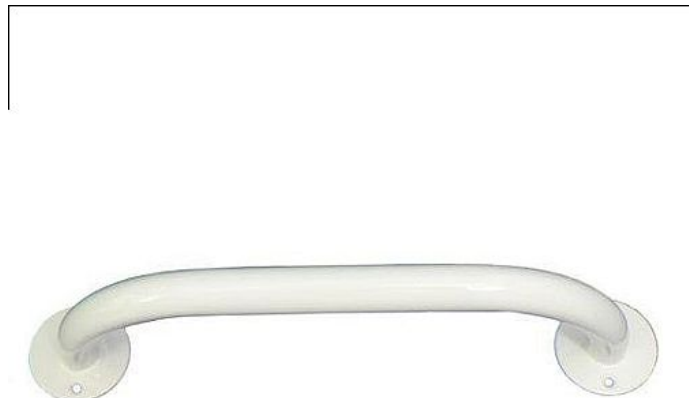

# Madlo koupelnové kovové rovné bílé o délce 28cm NSM-28W

» VODOINSTALACE

Kód produktu	421027
Hmotnost	0,2840
EAN	85956790000038

Dostupnost na hlavním skladě: Na dotaz  
Dostupné množství na prodejnách: 2,0 ks

## Popis

Madla splňující atest na použití v koupelnách pro osoby se sníženou pohyblivostí - NOSNOST: 120 kg

Koupelnová madla slouží ke snadnějšímu pohybu v koupelně a na toaletě. Především slouží jako opora při usedání a vstávání z toalety, při vstupu do vany nebo do sprchového koutu.

Madla naší společnosti se používají také k montáži na dveře, kde výrazně usnadňují zavírání dveří, toto řešení uvítají hlavně lidé se sníženou schopností pohybu.

Madla jsou dodávána včetně montážních prvků (šrouby, hmoždinky).

jednoduché a praktické řešení pro snadnější pohyb v koupelně

vysoká nosnost

snadná montáž

ocelová trubka Ø 22 mm

povrchová úprava bílou práškovou barvou za horka (komaxit)