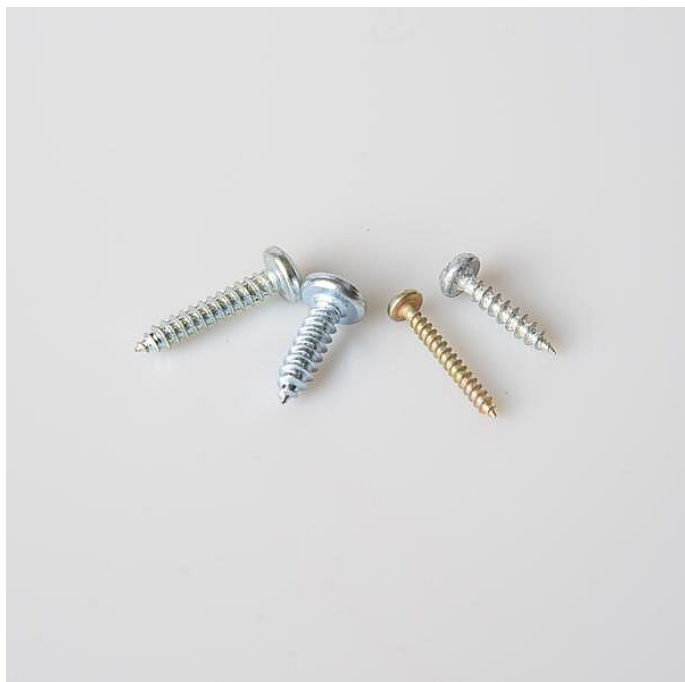

M Šroub do plechu 5x20

» ŽELEZÁŘSTVÍ, DOMÁCNOST

Kód produktu	650002440
Hmotnost	0,0020

Dostupnost na hlavním skladě:

Na dotaz

Dostupné množství na prodejnách:

217,0 ks

Zobrazit dostupnost na prodejnách
Najděte svou prodejnu