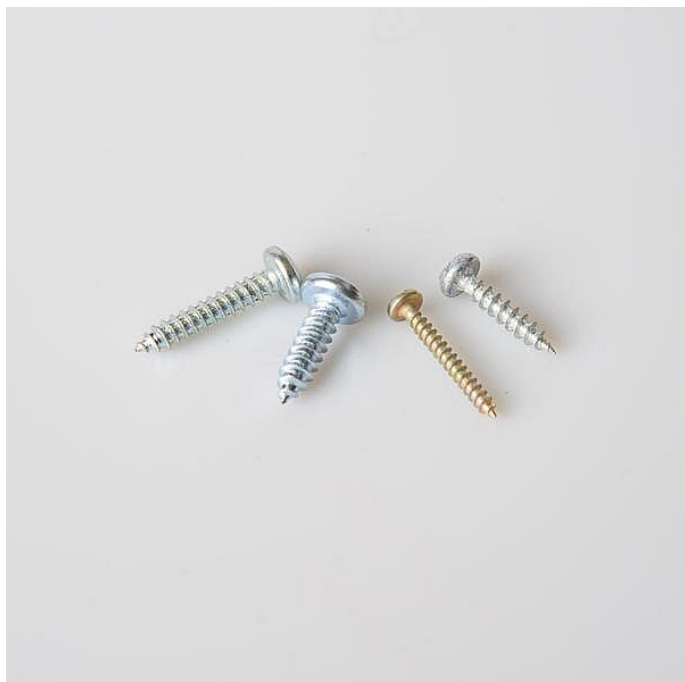

M Šroub do plechu 4,8x19

» ŽELEZÁŘSTVÍ, DOMÁCNOST

Kód produktu	650002439
Hmotnost	0,0020

Dostupnost na hlavním skladě:

Na dotaz

Dostupné množství na prodejnách:

298,0 ks

Zobrazit dostupnost na prodejnách
Najděte svou prodejnu