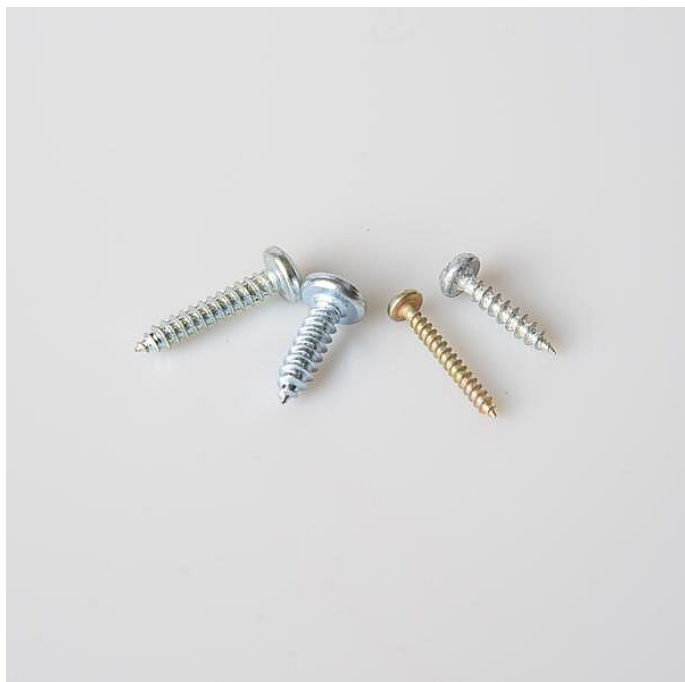

# M Šroub do plechu 3,9x38

» ŽELEZÁŘSTVÍ, DOMÁCNOST

Kód produktu	650002437
Hmotnost	0,0020

Dostupnost na hlavním skladě:

Na dotaz

Dostupné množství na prodejnách:

642,0 ks

Zobrazit dostupnost na prodejnách  
Najděte svou prodejnu