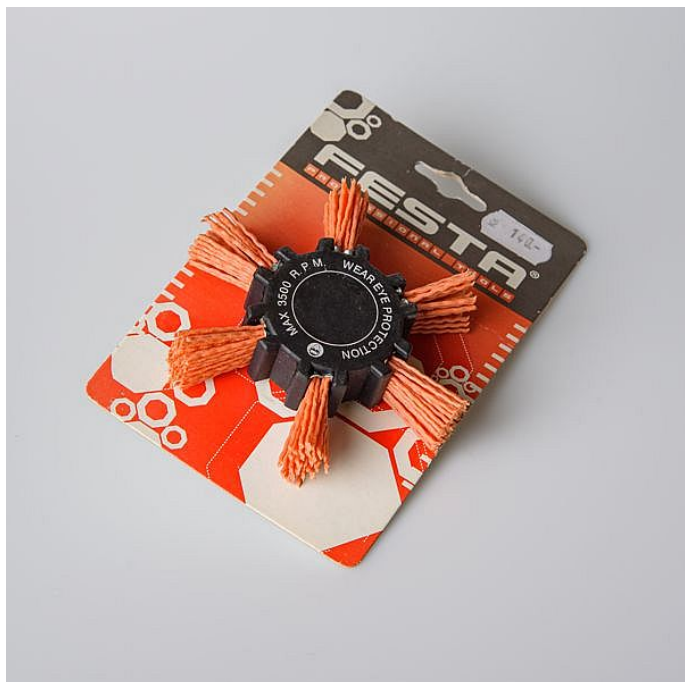

M/Kartáč okr.leštící 100mm

» ŽELEZÁŘSTVÍ, DOMÁCNOST

Kód produktu	650001278
Hmotnost	0,0960
EAN	8590804012313

Dostupnost na hlavním skladě: Na dotaz
Dostupné množství na prodejnách: 1,0 ks

Parametry

Sazba DPH	21,00
Šířka	10,00 cm
Výška	2,40 cm
Hloubka	10,00 cm