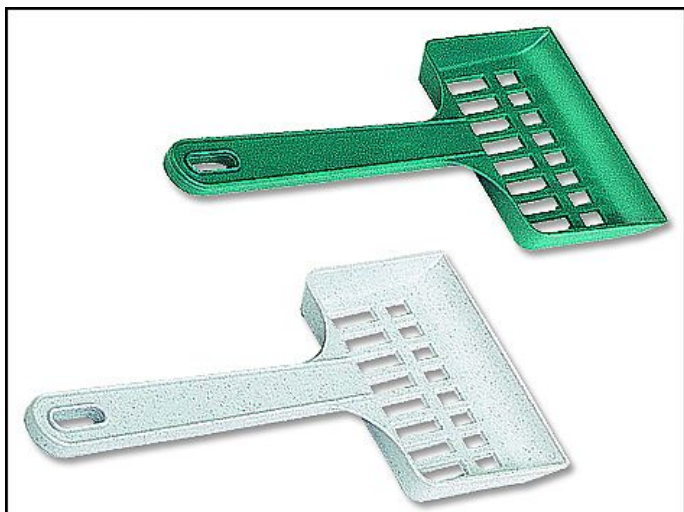

# Lopatka do kočičí toalety velká 28x12x2cm 113-0266

» CHOVATELSTVÍ » steliva, WC

Kód produktu 443332

EAN 5412087571130

Dostupnost na hlavním skladě: Na dotaz  
Dostupné množství na prodejnách: 1,0 ks