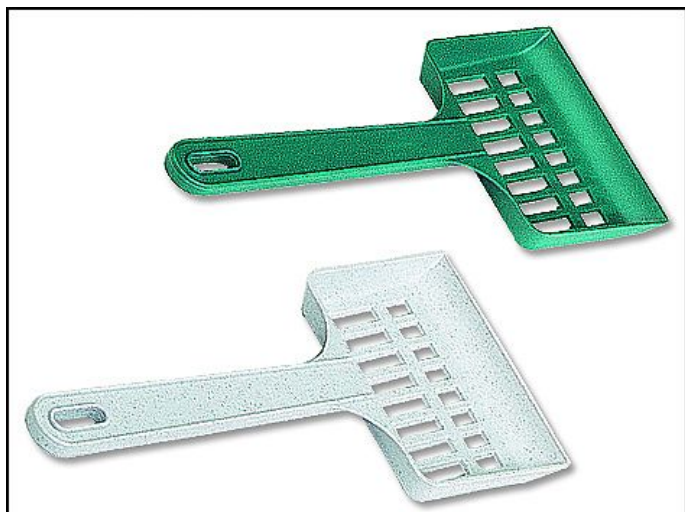

Lopatka do kočičí toalety velká 28x12x2cm 113-0266

» CHOVATELSTVÍ » steliva, WC

Kód produktu	443332
Hmotnost	0,0000
EAN	5412087571130
Balení	0,0000
Množství na paletě	0,0000

Dostupnost na hlavním skladě:	Na dotaz
Dostupné množství na prodejnách:	1,0 ks