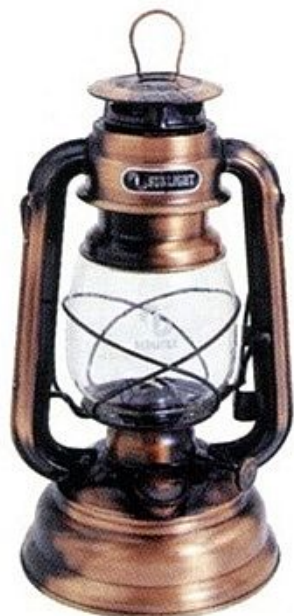

# Lampa petrolejová lucerna 25cm měděná patina 45759

» KVĚTINÁŘSTVÍ » SVÍČKY » lucerny

Kód produktu	447356
Hmotnost	0,0100
EAN	8585023390458

Dostupnost na hlavním skladě: 2,0 ks  
Dostupné množství na prodejnách: 2,0 ks