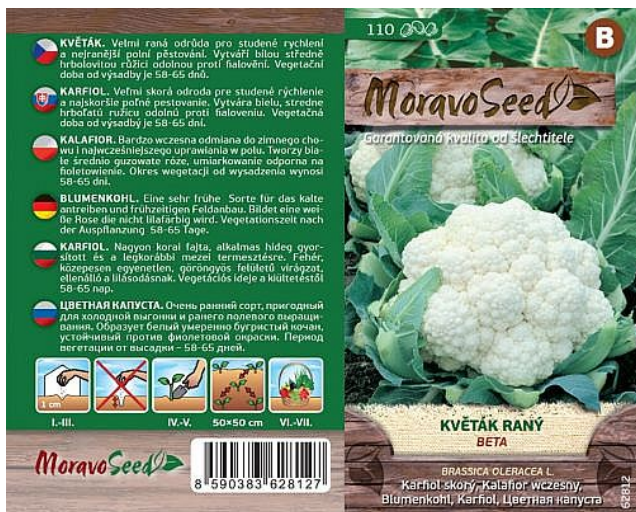

# Květák raný BETA

» ZAHRADA » SEMENA, sadba brambor, cibule, česneku, hub a zelené hnojení » Moravoseed

Kód produktu	62812-17
Hmotnost	0,0080
EAN	8590383628127
Balení	10,0000

Velmi raná odrůda pro studené rychlení a nejranější polní pěstování.

# Květák raný BETA

» ZAHRADA » SEMENA, sadba brambor, cibule, česneku, hub a zelené hnojení » Moravoseed

Dostupné množství na  
prodejních:

41,0 ks

Zobrazit dostupnost na prodejních  
Najděte svou prodejnu

# Květák raný BETA

» ZAHRADA » SEMENA, sadba brambor, cibule, česneku, hub a zelené hnojení » Moravoseed