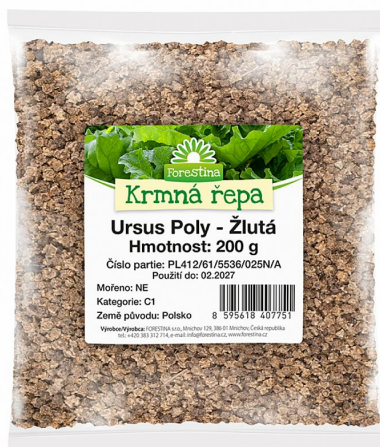

# Krmná řepa URSUS POLY 200g žlutá

» ZAHRADA » SEMENA, sadba brambor, cibule, česneku, hub a zelené hnojení » Nohel Garden

Kód produktu	9255fo-72
Hmotnost	0,2100
EAN	8595618407751

Víceklíčková polyploidní odrůda krmné řepy, kořen válcovitého tvaru, žluté barvy.

# Krmná řepa URSUS POLY 200g žlutá

» ZAHRADA » SEMENA, sadba brambor, cibule, česneku, hub a zelené hnojení » Nohel Garden

Dostupné množství na  
prodejních:

4,0 ks

Zobrazit dostupnost na prodejních  
Najděte svou prodejnu

# Krmná řepa URSUS POLY 200g žlutá

» ZAHRADA » SEMENA, sadba brambor, cibule, česneku, hub a zelené hnojení » Nohel Garden

## Popis

Víceklíčková polyploidní odrůda krmné řepy, kořen válcovitého tvaru, žluté barvy. Má vysoký výnos bulev a vysoký obsah sušiny. Velmi dobrá uchovatelnost bulev, které jsou lehce dobytelné. Oblíbená je zejména u malopěstitelů. Balení: 200 g