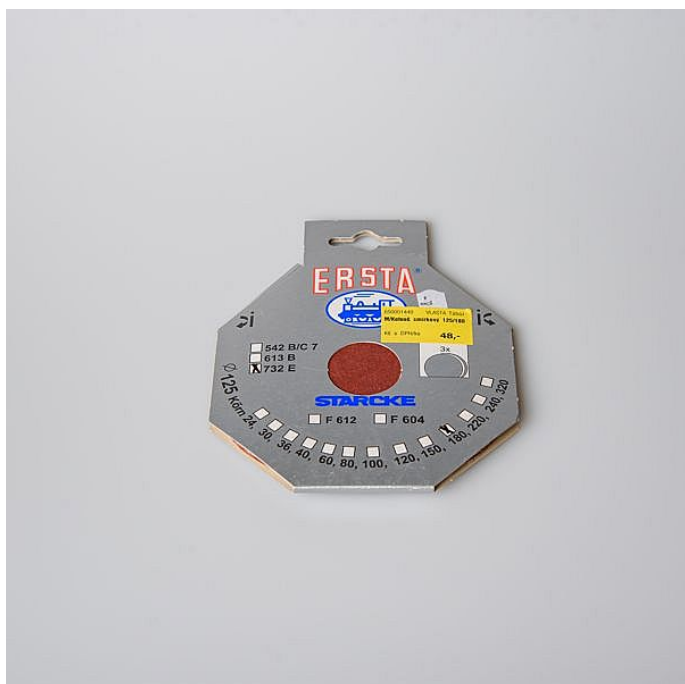

Kotouč smirkový 125/180

» DÍLNA A ŘEMESLO » BROUŠENÍ, ŘEZÁNÍ, VRTÁNÍ » brusné papíry, houby, pásy, kotouče, kartáče

Kód produktu 650001440

Hmotnost 0,0260

Dostupnost na hlavním skladě: Na dotaz

Parametry

Sazba DPH 21,00

Šířka 12,50 cm

Hloubka 12,50 cm