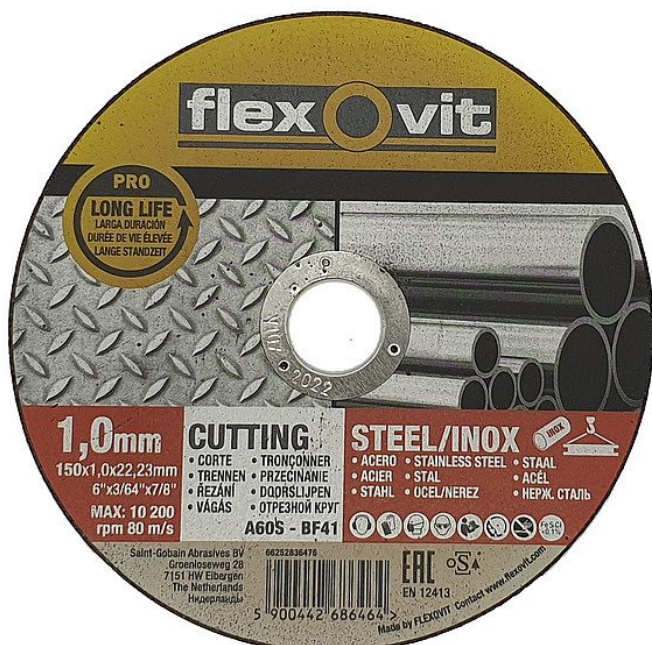

# Kotouč řezný na kov

» DÍLNA A ŘEMESLO » BROUŠENÍ, ŘEZÁNÍ, VRTÁNÍ » řezné kotouče

Kód produktu

MK0500

Dostupnost na hlavním skladě:

Na dotaz

Dostupné množství na prodejních:

18,0 ks