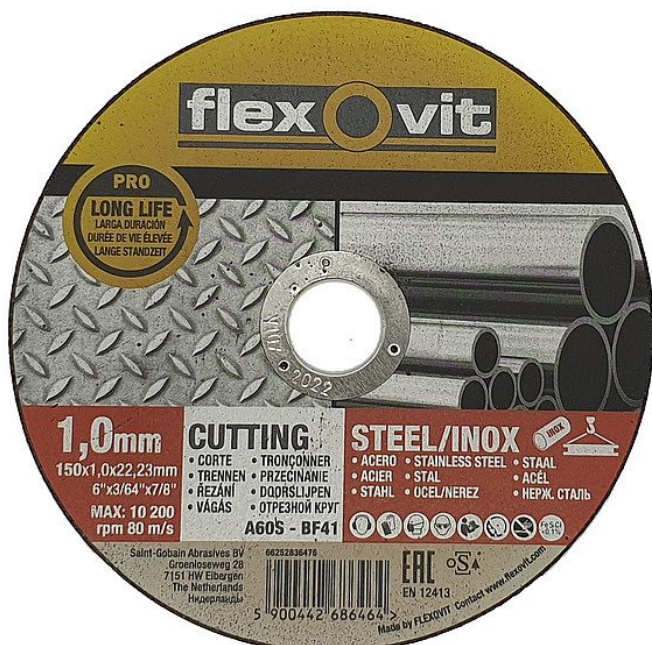

Kotouč řezný na kov 150x1,0x22,2mm A97P Flex

» DÍLNA A ŘEMESLO » BROUŠENÍ, ŘEZÁNÍ, VRTÁNÍ » řezné kotouče

Kód produktu	450188
Hmotnost	0,0840
EAN	5900442686464

Dostupnost na hlavním skladě:

Na dotaz

Dostupné množství na prodejnách: