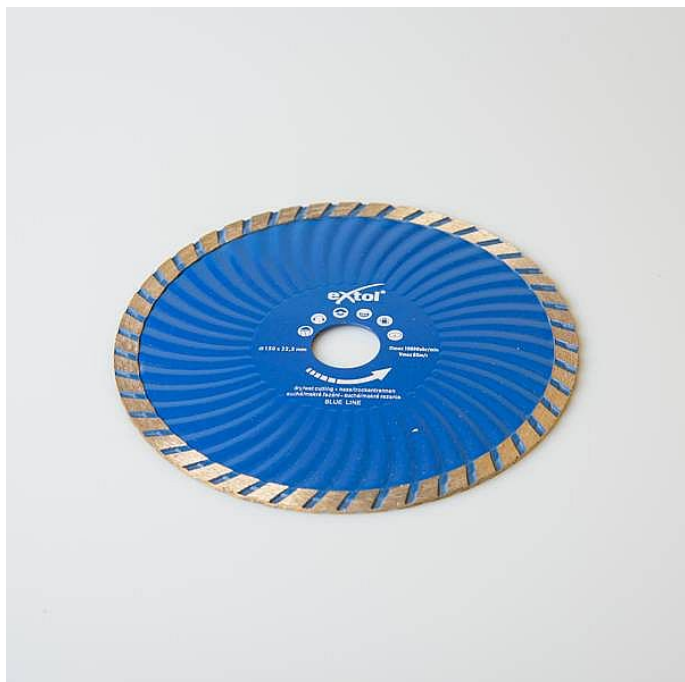

# Kotouč diamantový turbo 150mm 108753

» DÍLNA A ŘEMESLO » BROUŠENÍ, ŘEZÁNÍ, VRTÁNÍ » řezné kotouče

Kód produktu	51077
Hmotnost	0,0100
EAN	8595126901574

Dostupnost na hlavním skladě:

Na dotaz

Dostupné množství na prodejnách:

# Kotouč diamantový turbo 150mm 108753

» DÍLNA A ŘEMESLO » BROUŠENÍ, ŘEZÁNÍ, VRTÁNÍ » řezné kotouče