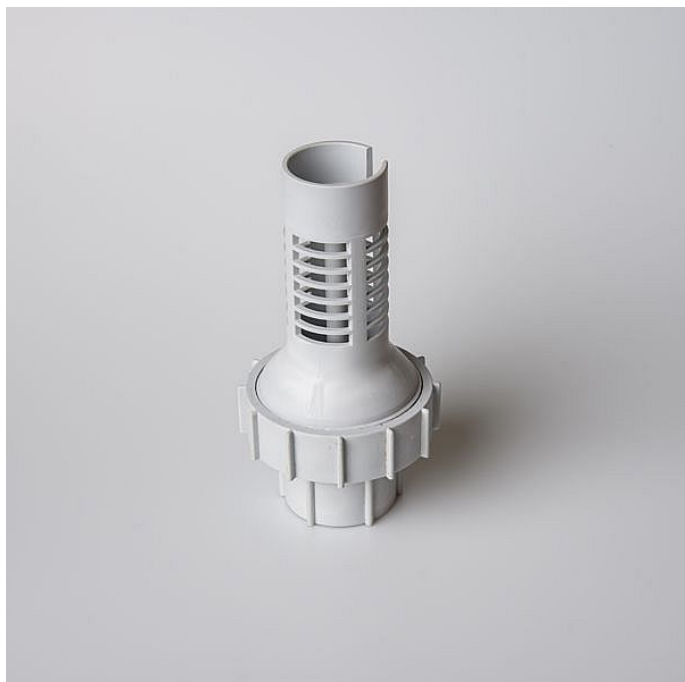

Koš sací plast

» DÍLNA A ŘEMESLO » VODOINSTALACE » doplňky k čerpadlům

Kód produktu	650001115
Hmotnost	0,2480

Dostupnost na hlavním skladě: Není skladem

Dostupné množství na prodejních: <10

Zobrazit dostupnost na prodejních
Najděte svou prodejnu