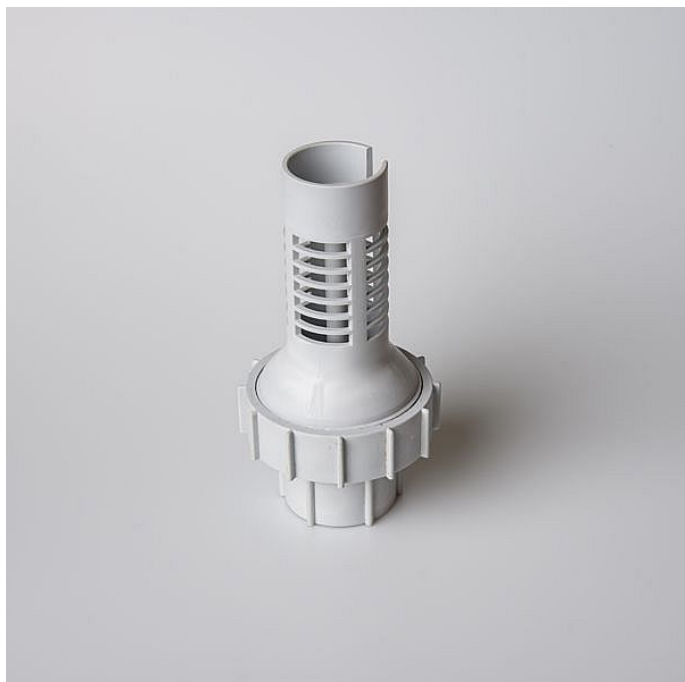

# Koš sací plast

» DÍLNA A ŘEMESLO » VODOINSTALACE » doplňky k čerpadlům

Kód produktu	650001115
Hmotnost	0,2480

Dostupnost na hlavním skladě: Na dotaz

Dostupné množství na prodejnách: 2,0 ks

Zobrazit dostupnost na prodejnách  
Najděte svou prodejnu