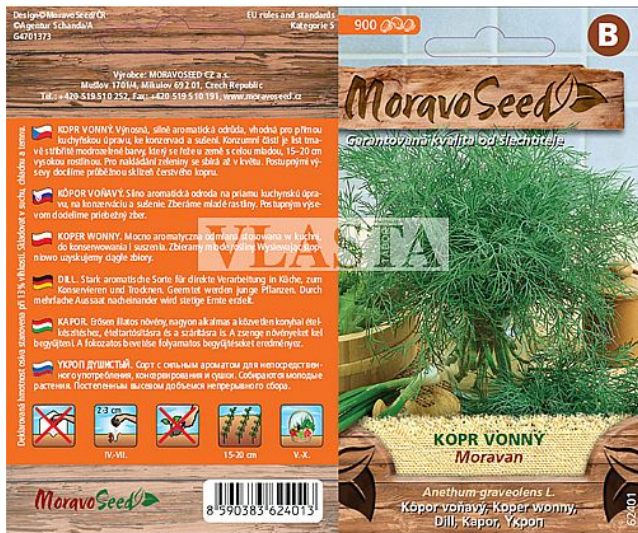

# Kopr MORAVAN

» ZAHRADA » SEMENA, sadba brambor, cibule, česneku, hub a zelené hnojení » Moravoseed

Kód produktu	62401-17
Hmotnost	0,0080
EAN	8590383624013
Balení	10,0000

Výnosná, silně aromatická odrůda, vhodná pro přímou kuchyňskou úpravu, ke konzervaci a sušení.