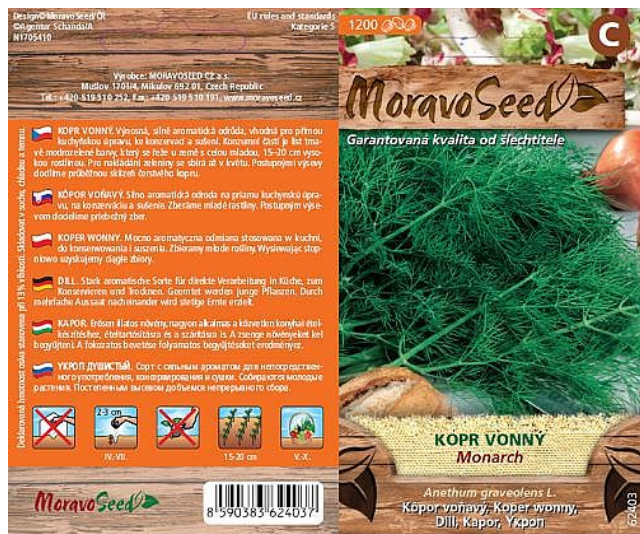

Kopr MONARCH

» ZAHRADA » SEMENA, sadba brambor, cibule, česneku, hub a zelené hnojení » Moravoseed

Kód produktu	62403-17
Hmotnost	0,0080
EAN	8590383624037
Balení	10,0000

Výnosná, silně aromatická odrůda, vhodná pro přímou kuchyňskou úpravu, ke konzervaci a sušení.

Popis

Konzumní částí je list tmavě modrozelené barvy, který se řeže u země s celou mladou, 15-20 cm vysokou rostlinou. Pro nakládání zeleniny se sbírá až v květnu. Postupnými i výsevy docílíme průběžnou sklizeň čerstvého kopru. -lj-