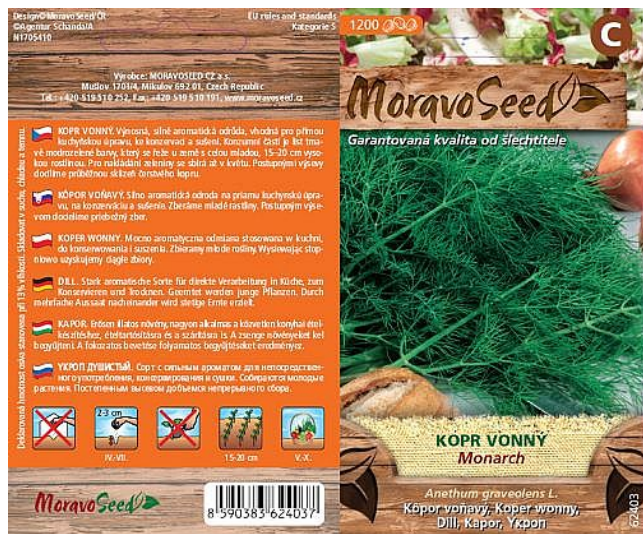

Kopr MONARCH

» ZAHRADA » SEMENA, sadba brambor, cibule, česneku, hub a zelené hnojení » Moravoseed

Kód produktu	62403-17
Hmotnost	0,0080
EAN	8590383624037
Balení	10,0000

Výnosná, silně aromatická odrůda, vhodná pro přímou kuchyňskou úpravu, ke konzervaci a sušení.