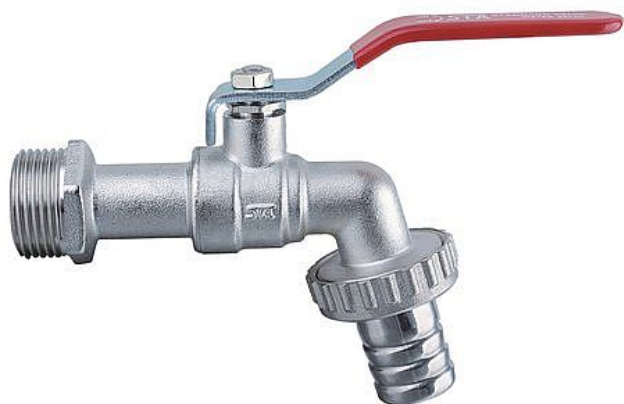

Kohout zahradní kulový 1/2" PN16 06120MZ12

» DÍLNA A ŘEMESLO » VODOINSTALACE » zahradní kohouty

Kód produktu	420449
Hmotnost	0,0100
EAN	8584060038446

Dostupnost na hlavním skladě: **Není skladem**
Dostupné množství na prodejnách: **<10**

- Masarykova 281, Milevsko
- +420 775 887 537
- obchod@obchodvlasta.cz
- 8:00 - 16:30

Kohout zahradní kulový 1/2" PN16 06120MZ12

» DÍLNA A ŘEMESLO » VODOINSTALACE » zahradní kohouty

Popis

médium - voda a jiná neagresivní média materiál těla kohoutu - kovaná mosaz povrchová úprava - pískování a poniklování maximální jmenovitý tlak (PN) - 16 bar provozní teplota - 0°C - 100°C závit dle normy - ISO228/1