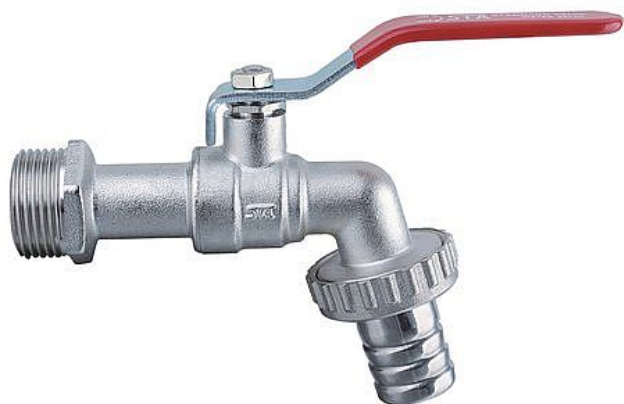

# Kohout zahradní kulový 1/2" PN16 06120MZ12

» DÍLNA A ŘEMESLO » VODOINSTALACE » zahradní kohouty

Kód produktu	420449
Hmotnost	0,0100
EAN	8584060038446

Dostupnost na hlavním skladě:

Dostupné množství na prodejnách: