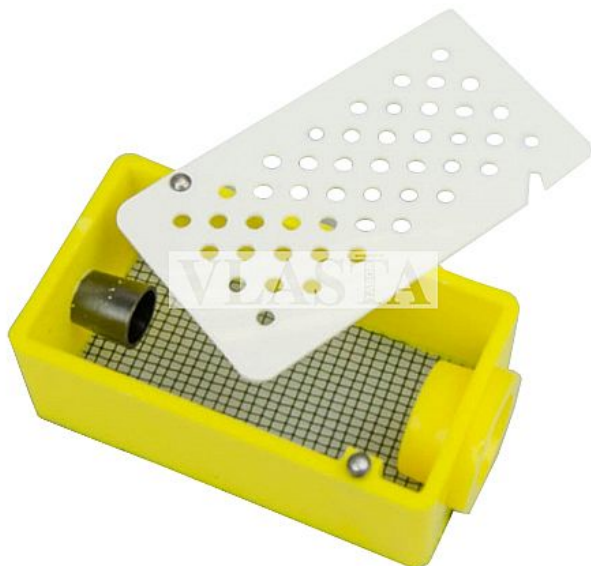

Klícka školovací 0537

» VČELÁŘSTVÍ

Kód produktu	420082
Hmotnost	537,0000

mNezbytná pomůcka k chovu matek.

Dostupnost na hlavním skladě:

Dostupné množství na prodejnách:

Na dotaz

2,0 ks

» VČELÁŘSTVÍ

Popis

Svým provedením je školovací klícka ZANDER podobná klasické školovací klíčce. Na jedné straně je pevně uzavřena pletivem. Druhou stranu klícky tvoří odklopná mřížka s kruhovými otvory. Mřížka je připevněna nýtky. Na spodní části klícky je umístěna matečnicková miska nízka pro uložení potravy. Ke klíčce je přiložena chovná zátka. Klícka typu ZANDER je vhodná zvláště k dochovu matek. Svým řešením znemožňuje, aby se k matce dostaly včely. Je vhodná zejména k dochovu matek v umělé líhni nebo přímo ve včelstvu. Klícka je sestavena z dílů vyrobených z umělých hmot, které usnadňují desinfekci (sodným roztokem, případně teplou vodou s přídavkem pár kapek Jaru apod.). Rozměr: vnější 67x37x24mm, průměr otvoru 19mm. -lj-