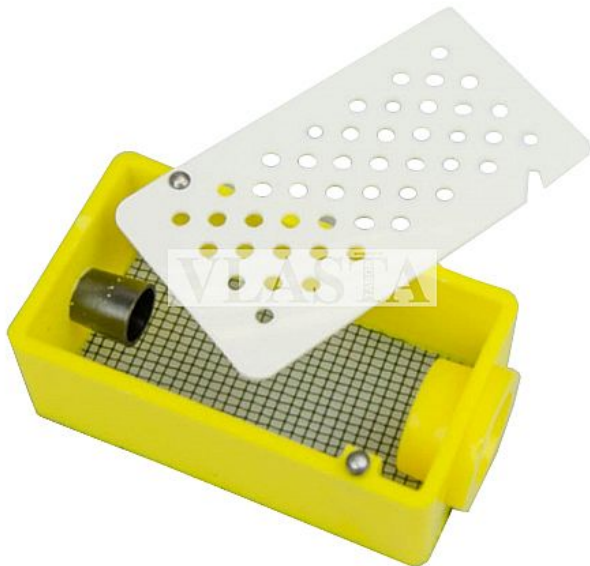

# Klícka školovací 0537

» VČELÁŘSTVÍ

## Popis

Svým provedením je školovací klíčka ZANDER podobná klasické školovací klíčce. Na jedné straně je pevně uzavřena pletivem. Druhou stranu klíčky tvoří odklopná mřížka s kruhovými otvory. Mřížka je připevněna nýtky. Na spodní části klíčky je umístěna matečnicková miska nízká pro uložení potravy. Ke klíčce je přiložena chovná zátka. Klíčka typu ZANDER je vhodná zvláště k dochovu matek. Svým řešením znemožňuje, aby se k matce dostaly včely. Je vhodná zejména k dochovu matek v umělé líhni nebo přímo ve včelstvu. Klíčka je sestavena z dílů vyrobených z umělých hmot, které usnadňují desinfekci (sodným roztokem, případně teplou vodou s přídavkem pár kapek Jaru apod.). Rozměr: vnější 67x37x24mm, průměr otvoru 19mm. -lj-

Kód produktu	420082
Hmotnost	537,0000

mNezbytná pomůcka k chovu matek.

Dostupnost na hlavním skladě:	Na dotaz
Dostupné množství na prodejnách:	2,0 ks