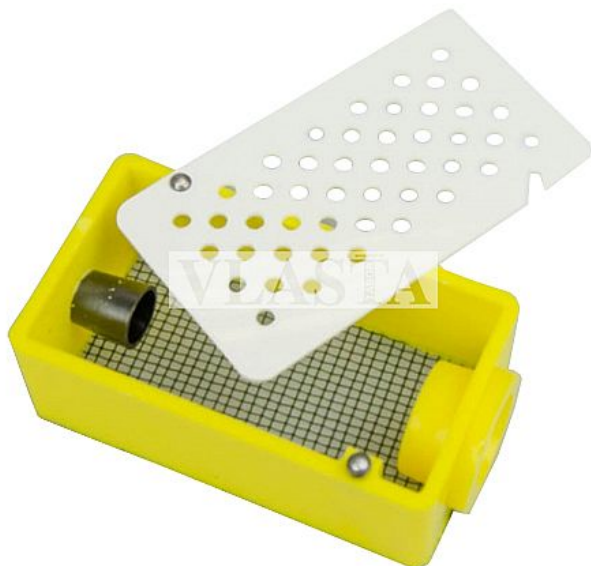

Klíčka školkovací 0537

» VČELÁŘSTVÍ

Popis

Svým provedením je školkovací klíčka ZANDER podobná klasické školkovací klíčce. Na jedné straně je pevně uzavřena pletivem. Druhou stranu klíčky tvoří odklopná mřížka s kruhovými otvory. Mřížka je připevněna nýtky. Na spodní části klíčky je umístěna matečnicková miska nízká pro uložení potravy. Ke klíčce je přiložena chovná zátka. Klíčka typu ZANDER je vhodná zvláště k dochovu matek. Svým řešením znemožňuje, aby se k matce dostaly včely. Je vhodná zejména k dochovu matek v umělé líhni nebo přímo ve včelstvu. Klíčka je sestavena z dílů vyrobených z umělých hmot, které usnadňují desinfekci (sodným roztokem, případně teplou vodou s přídavkem pár kapek Jaru apod.). Rozměr: vnější 67x37x24mm, průměr otvoru 19mm. -lj-

Kód produktu	420082
Hmotnost	537,0000

mNezbytná pomůcka k chovu matek.

Dostupnost na hlavním skladě:	Na dotaz
Dostupné množství na prodejnách:	2,0 ks

Parametry

Sazba DPH	21,00
-----------	-------