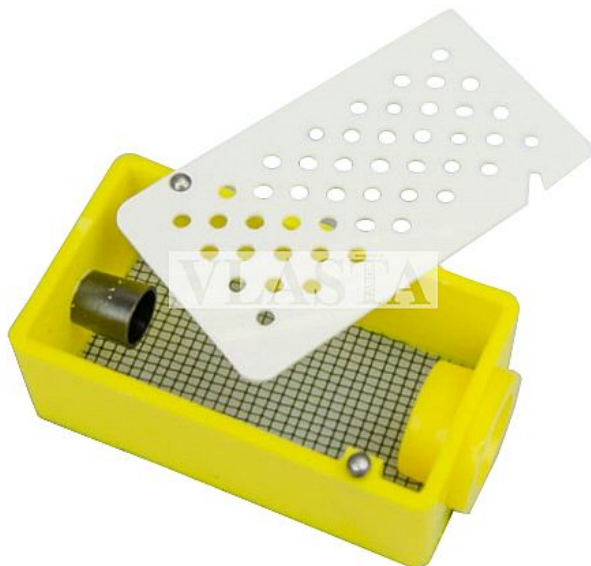

# Klícka školovací 0537

» CHOVATELSTVÍ » VČELAŘSTVÍ » pro úl

Kód produktu 420082

Hmotnost 537,0000

mNezbytná pomůcka k chovu matek.

Dostupnost na hlavním skladě:

Není skladem

## Popis

Svým provedením je školovací klíčka ZANDER podobná klasické školovací klíčce. Na jedné straně je pevně uzavřena pletivem. Druhou stranu klíčky tvoří odklopná mřížka s kruhovými otvory. Mřížka je připevněna nýtky. Na spodní části klíčky je umístěna matečnicková miska nízka pro uložení potravy. Ke klíčce je přiložena chovná zátka. Klíčka typu ZANDER je vhodná zvláště k dochovu matek. Svým řešením znemožňuje, aby se k matce dostaly včely. Je vhodná zejména k dochovu matek v umělé líhni nebo přímo ve včelstvu. Klíčka je sestavena z dílů vyrobených z umělých hmot, které usnadňují desifekci (sodným roztokem, případně teplou vodou s přídavkem pár kapek Jaru apod.). Rozměr: vnější 67x37x24mm, průměr otvoru 19mm. -lj-