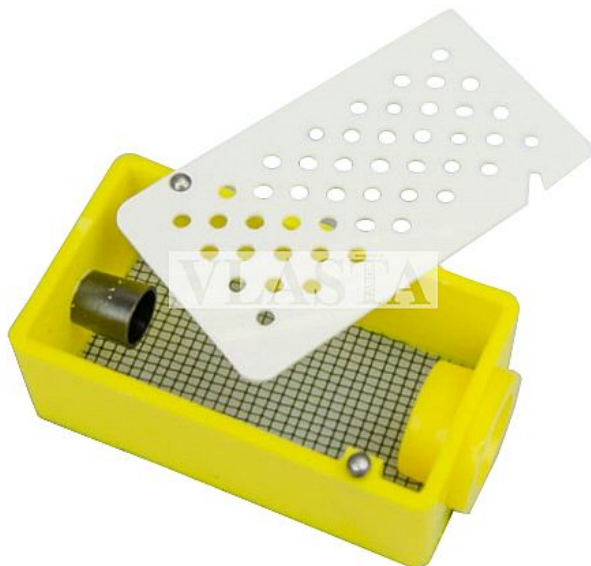

Klícka školovací 0537

» CHOVATELSTVÍ » VČELAŘSTVÍ » pro úl

Kód produktu 420082

Hmotnost 537,0000

mNezbytná pomůcka k chovu matek.

Dostupnost na hlavním skladě:

Na dotaz

Klícka školovací 0537

IHNED

- Masarykova 281, Milevsko
- +420 775 887 537
- obchod@obchodvlasta.cz
- 8:00 - 16:30

Klícka školovací 0537

» CHOVATELSTVÍ » VČELARSTVÍ » pro úl

Popis

Svým provedením je školovací klícka ZANDER podobná klasické školovací klíčce. Na jedné straně je pevně uzavřena pletivem. Druhou stranu klícky tvoří odklopná mřížka s kruhovými otvory. Mřížka je připevněna nýtky. Na spodní části klícky je umístěna matečnicková miska nízka pro uložení potravy. Ke klíčce je přiložena chovná zátka. Klícka typu ZANDER je vhodná zvláště k dochovu matek. Svým řešením znemožňuje, aby se k matce dostaly včely. Je vhodná zejména k dochovu matek v umělé líhni nebo přímo ve včelstvu. Klícka je sestavena z dílů vyrobených z umělých hmot, které usnadňují desinfekci (sodným roztokem, případně teplou vodou s přídavkem pár kapek Jaru apod.). Rozměr: vnější 67x37x24mm, průměr otvoru 19mm. -lj-