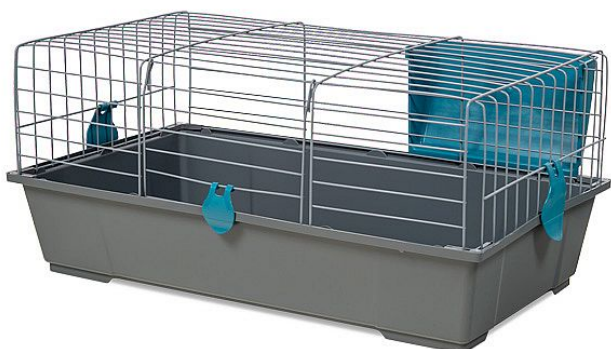

Klec pro morče Voltrega 934 70x40,5x32cm šedá GUINEA PIG CAGE 934 VOLTREGÁ GREY 18085

» CHOVATELSTVÍ » HLODAVCI krmiva a potřeby » klece

Kód produktu	447168
Hmotnost	2,4200
EAN	8435039024291
Balení	1,0000