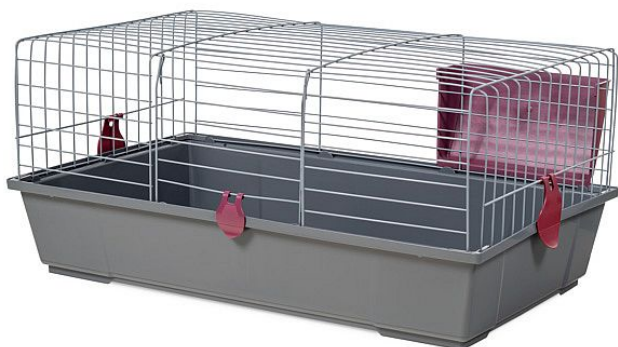

Klec pro králíky Voltrega 930 80x46x36cm šedá

RABBIG CAGE 930 VOLTREGÁ GREY 18090

» CHOVATELSTVÍ » HLODAVCI krmiva a potřeby » klece

Kód produktu	447169
Hmotnost	2,9000
EAN	8435039024307
Balení	1,0000

Dostupnost na hlavním skladě: 1,0 ks