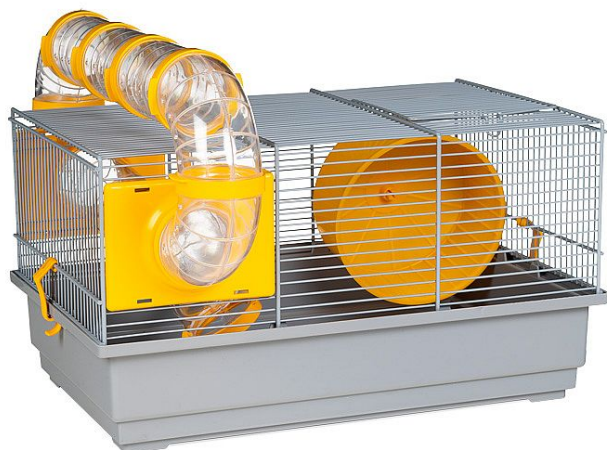

Klec pro hlodavce Voltrega 115 39x25,5x22cm šedá MICE CAGE 115 VOLTREGÁ 18065

» CHOVATELSTVÍ » HLODAVCI krmiva a potřeby » klece

Kód produktu	447165
Hmotnost	1,3900
EAN	8435039024253
Balení	1,0000

Dostupnost na hlavním skladě: 3,0 ks