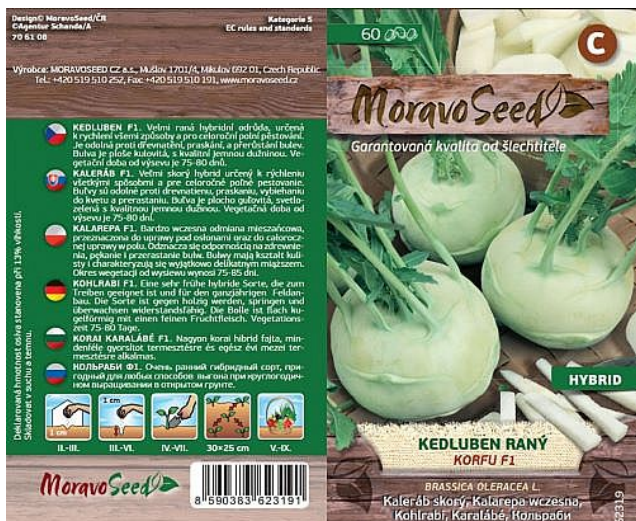

Kedluben raný KORFU F1 bílý

» ZAHRADA » SEMENA, sadba brambor, cibule, česneku, hub a zelené hnojení » Moravoseed

Kód produktu	62319-17
Hmotnost	0,0080
EAN	8590383623191
Balení	10,0000

Velmi raná hybridní odrůda, určená k rychlému všem způsobům a pro celoroční pěstování.

Dostupnost na hlavním skladě: 14,0 ks

Kedluben raný KORFU F1 bílý

» ZAHRADA » SEMENA, sadba brambor, cibule, česneku, hub a zelené hnojení » Moravoseed

Dostupné množství na
prodejních:

25,0 ks

Zobrazit dostupnost na prodejních
Najděte svou prodejnu