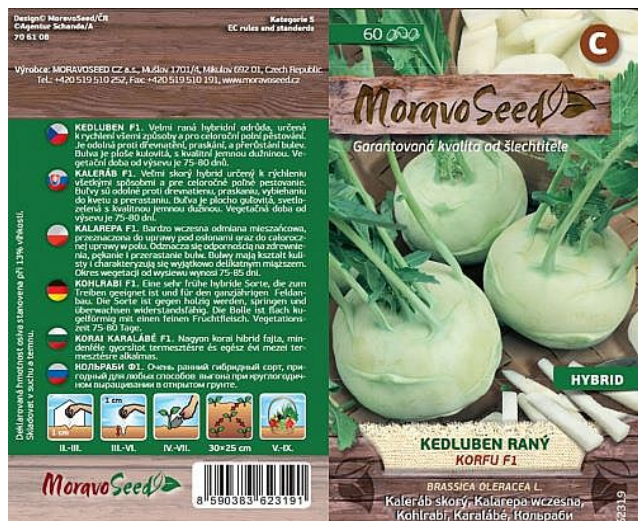

Kedluben raný KORFU F1 bílý

» ZAHRADA » SEMENA, sadba brambor, cibule, česneku, hub a zelené hnojení » Moravoseed

Kód produktu	62319-17
Hmotnost	0,0080
EAN	8590383623191
Balení	10,000

Velmi raná hybridní odrůda, určená k rychlení všemi způsoby a pro celoroční pěstování.

Dostupnost na hlavním skladě: 12,0 ks

Kedluben raný KORFU F1 bílý

» ZAHRADA » SEMENA, sadba brambor, cibule, česneku, hub a zelené hnojení » Moravoseed

Dostupné množství na
prodejních:

22,0 ks

Zobrazit dostupnost na prodejních
Najděte svou prodejnu