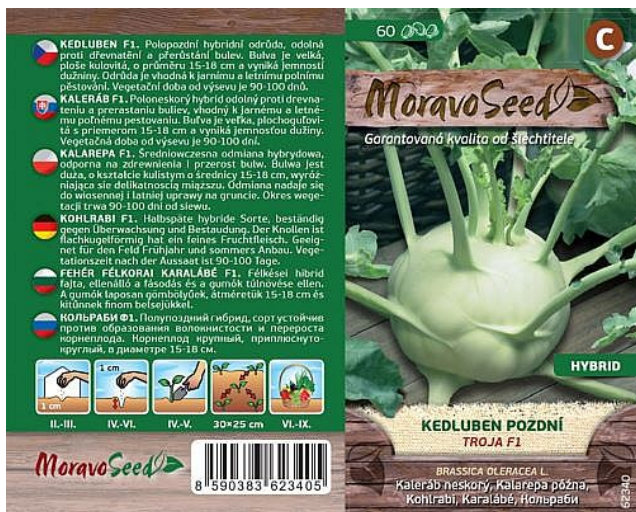

Kedluben pozdní TROJA F1 bílý

» ZAHRADA » SEMENA, sadba brambor, cibule, česneku, hub a zelené hnojení » Moravoseed

Kód produktu	62340-17
Hmotnost	0,0080
EAN	8590383623405
Balení	10,0000

Polopozdní hybridní odrůda, odolná proti dřevnatění a přerůstání bulve.

Dostupnost na hlavním skladě: 11,0 ks

Kedluben pozdní TROJA F1 bílý

» ZAHRADA » SEMENA, sadba brambor, cibule, česneku, hub a zelené hnojení » Moravoseed

Dostupné množství na
prodejních:

32,0 ks

Zobrazit dostupnost na prodejních
Najděte svou prodejnu

Popis

Bulva je velká, ploše kulovitá, o průměru 15-18 cm a vyniká jemností dužiny. Odrůda je vhodná k jarnímu a letnímu polnímu pěstování. Vegetační doba od výsevu je 90-100 dnů. -lj-

Parametry

Sazba DPH	12,00
Šířka	8,00 cm
Výška	14,00 cm