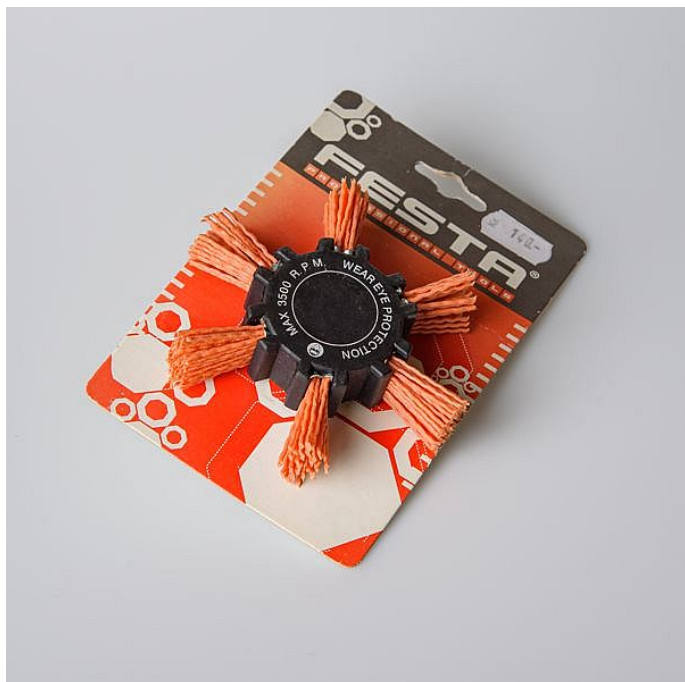

Kartáč okr.leštící 100mm

» DÍLNA A ŘEMESLO » BROUŠENÍ, ŘEZÁNÍ, VRTÁNÍ » brusné papíry, houby, pásy, kotouče, kartáče

Kód produktu	650001278
Hmotnost	0,0960
EAN	8590804012313

Dostupnost na hlavním skladě: