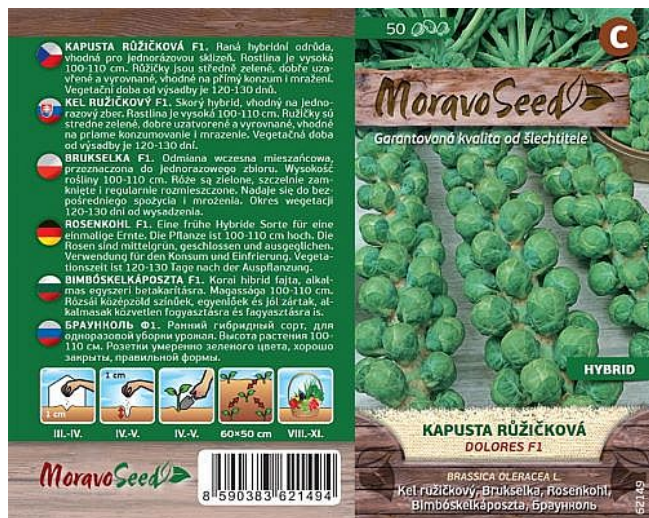

Kapusta růžičková DOLORES F1

» ZAHRADA » SEMENA, sadba brambor, cibule, česneku, hub a zelené hnojení » Moravoseed

Kód produktu	62149-17
Hmotnost	0,0080
EAN	8590383621494
Balení	10,0000

Raná hybridní odrůda, vhodná pro jednorázovou sklizeň.

Dostupnost na hlavním skladě: <10

Kapusta růžičková DOLORES F1

» ZAHRADA » SEMENA, sadba brambor, cibule, česneku, hub a zelené hnojení » Moravoseed

Dostupné množství na
prodejních:

>10

Zobrazit dostupnost na prodejních
Najděte svou prodejnu