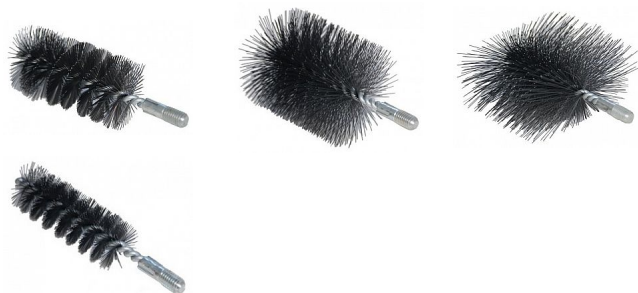

Kamnářství Kartáč kotlový kulatý 16208

» DÍLNA A ŘEMESLO » KAMNA A KOMÍNY » růžice, kartáče

Kód produktu

MK0441

Dostupnost na hlavním skladě:

Na dotaz

Dostupné množství na prodejnách:

34,0 ks

Zobrazit dostupnost na prodejnách
Najděte svou prodejnu

Nalezeno prodejen: 6

Obchod VLASTA

Nedostupné

Dostupnost pro E-SHOP - **IHNED** Dostupnost pro osobní vyzvednutí na prodejně - **IHNED**

- U Bechyňské dráhy 1505
  - +420 608 566 636
- obchod@obchodvlasta.cz
  - 8:00 - 16:30

OBCHOD VLASTA - Tábor

Nedostupné

Dostupnost pro E-SHOP - **do 1 dne** Dostupnost pro osobní vyzvednutí na prodejně - **do 1 dne**

- Bechyňské dráhy 1505
  - +420 608 566 636
- obchod@obchodvlasta.cz

Květinka VLASTA

Nedostupné

Dostupnost pro E-SHOP - **do 1 dne** Dostupnost pro osobní vyzvednutí na prodejně - **IHNED**

- Husovo náměstí 629, Tábor
  - +420 736 469 933
- obchod@obchodvlasta.cz
  - 8:00 - 17:00

Obchod VLASTA - zahrádkářské potřeby

Nedostupné

- Havlíčkova 636, Tábor
  - +420 608 999 951
- obchod@obchodvlasta.cz
  - 8:00 - 16:30

Obchod VLASTA - chovatelské potřeby

Nedostupné

Dostupnost pro E-SHOP - **do 1 dne** Dostupnost pro osobní vyzvednutí na prodejně - **IHNED**

- Havlíčkova 636, Tábor
  - +420 720 181 415
- obchod@obchodvlasta.cz
  - 8:00 - 16:30

Obchod VLASTA - Milevsko

34,0 ks

Dostupnost pro E-SHOP - **do 1 dne** Dostupnost pro osobní vyzvednutí na prodejně - **IHNED**

- Masarykova 281, Milevsko
  - +420 775 887 537
- obchod@obchodvlasta.cz
  - 8:00 - 16:30