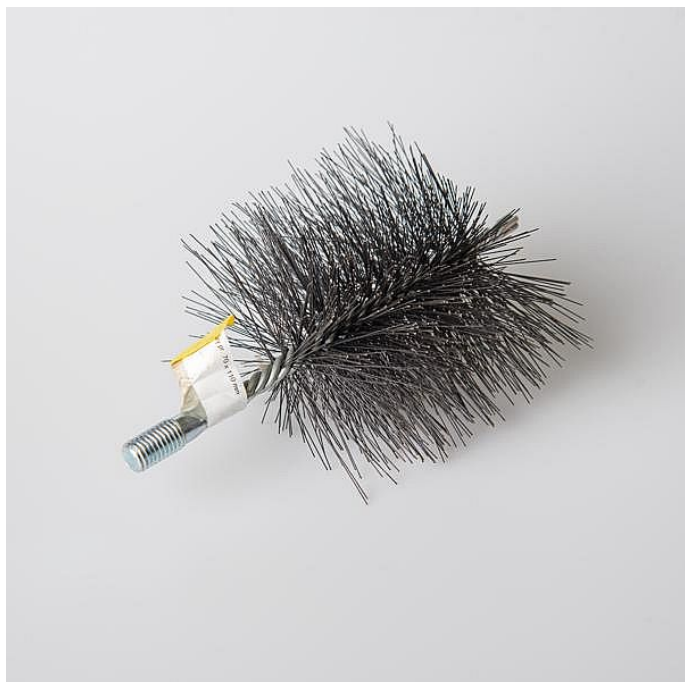

Kamnářství Kartáč kominický rourový 70x110

» DÍLNA A ŘEMESLO » KAMNA A KOMÍNY » růžice, kartáče

Kód produktu	650002365
Hmotnost	0,1200
EAN	8595147115684

Dostupnost na hlavním skladě: Na dotaz

Dostupné množství na prodejnách: 1,0 ks