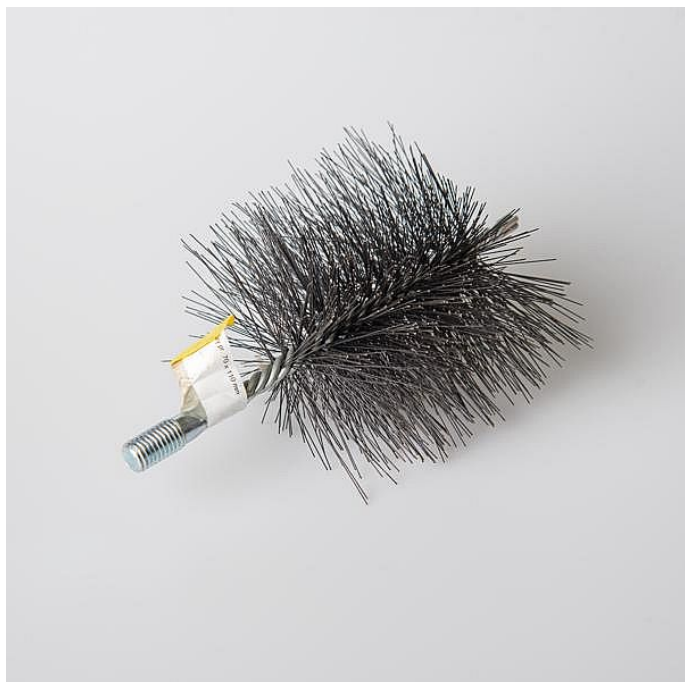

# Kamnářství Kartáč kominický rourový 70x110

» DÍLNA A ŘEMESLO » KAMNA A KOMÍNY » růžice, kartáče

|              |               |
|--------------|---------------|
| Kód produktu | 650002365     |
| Hmotnost     | 0,1200        |
| EAN          | 8595147115684 |