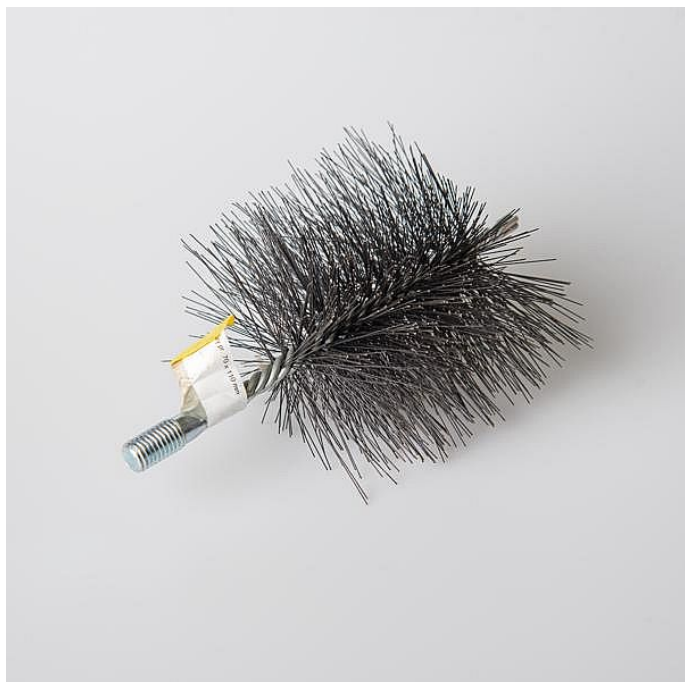

Kamnářství Kartáč kominický rourový 70x110

» DÍLNA A ŘEMESLO » KAMNA A KOMÍNY » růžice, kartáče

Kód produktu	650002365
Hmotnost	0,1200
EAN	8595147115684

Dostupnost na hlavním skladě: **Není skladem**

Dostupné množství na prodejnách: **Není skladem**