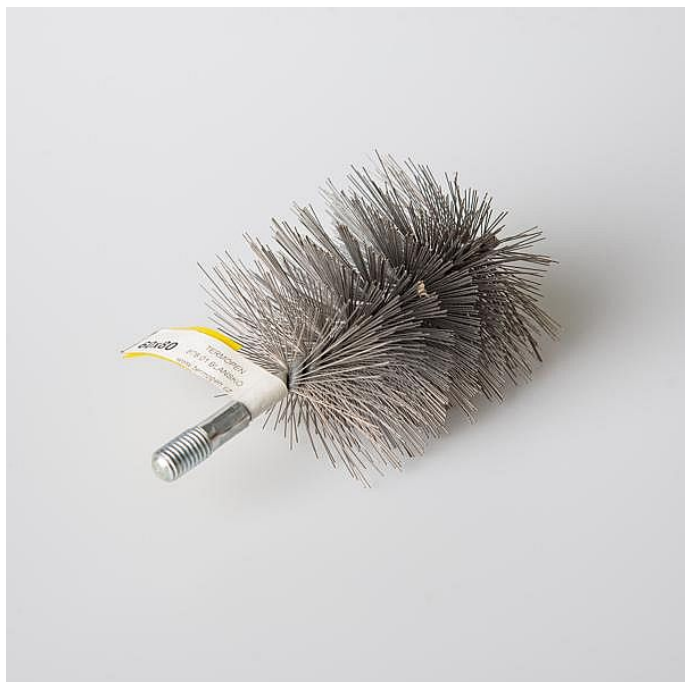

# Kamnářství Kartáč kominický rourový 60x80

» DÍLNA A ŘEMESLO » KAMNA A KOMÍNY » růžice, kartáče

Kód produktu	650002360
Hmotnost	0,1140

Dostupnost na hlavním skladě: Na dotaz

Dostupné množství na prodejnách: 4,0 ks