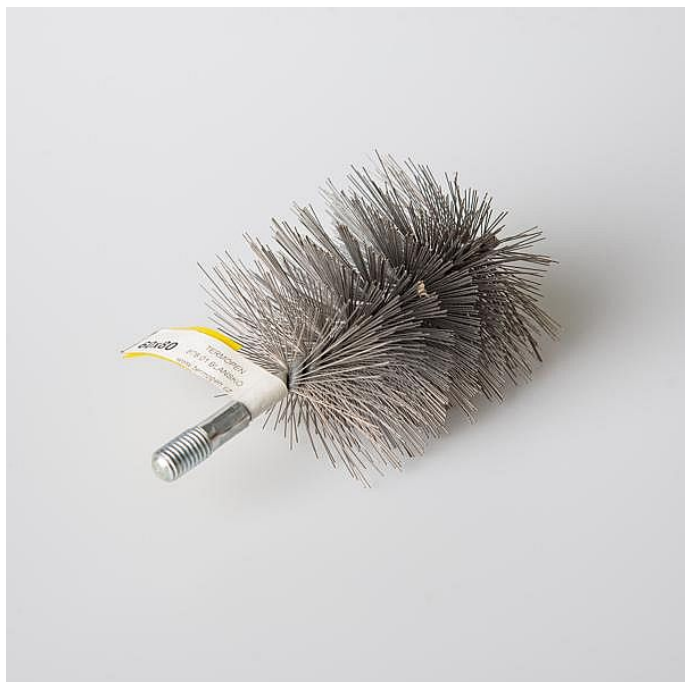

Kamnářství Kartáč kominický rourový 60x80

» DÍLNA A ŘEMESLO » KAMNA A KOMÍNY » růžice, kartáče

Kód produktu	650002360
Hmotnost	0,1140

Dostupnost na hlavním skladě: Na dotaz

Dostupné množství na prodejnách: 4,0 ks