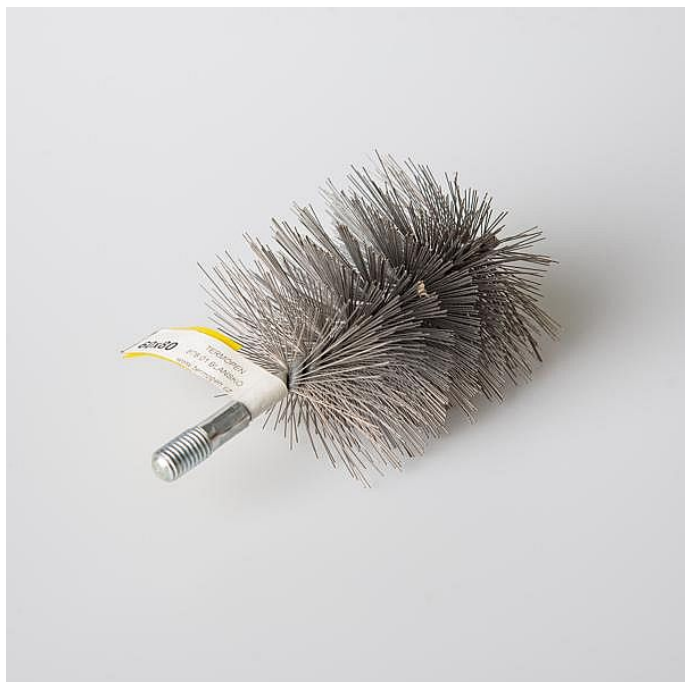

# Kamnářství Kartáč kominický rourový 60x80

» DÍLNA A ŘEMESLO » KAMNA A KOMÍNY » růžice, kartáče

Kód produktu	650002360
Hmotnost	0,1140

Dostupnost na hlavním skladě: Není skladem

Dostupné množství na prodejnách: <10