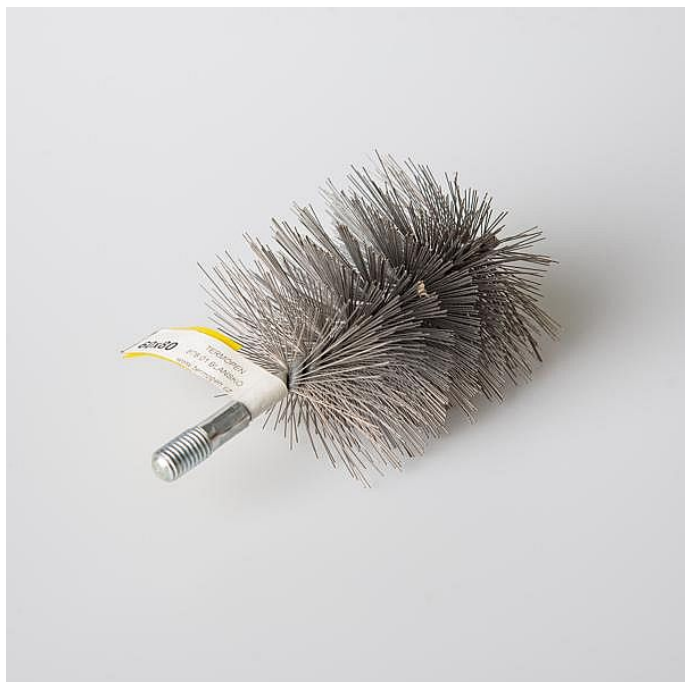

Kamnářství Kartáč kominický rourový 60x80

» DÍLNA A ŘEMESLO » KAMNA A KOMÍNY » růžice, kartáče

Kód produktu	650002360
Hmotnost	0,1140

Dostupnost na hlavním skladě: **Není skladem**

Dostupné množství na prodejnách: **<10**