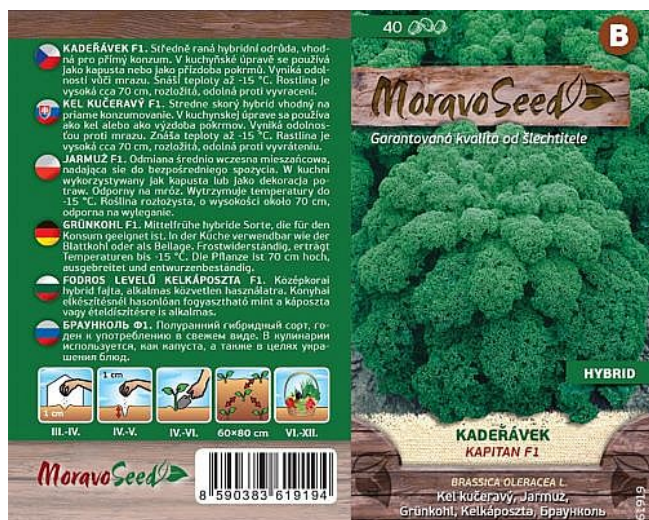

Kadeřávek zelený KAPITAN F1

» ZAHRADA » SEMENA, sadba brambor, cibule, česneku, hub a zelené hnojení » Moravoseed

Kód produktu	61919-17
Hmotnost	0,0080
EAN	8590383619194
Balení	10,0000

Středně raná hybridní odrůda, vhodná pro přímý konzum.

Dostupnost na hlavním skladě: 15,0 ks

Kadeřávek zelený KAPITAN F1

» ZAHRADA » SEMENA, sadba brambor, cibule, česneku, hub a zelené hnojení » Moravoseed

Dostupné množství na
prodejních:

25,0 ks

Zobrazit dostupnost na prodejních
Najděte svou prodejnu