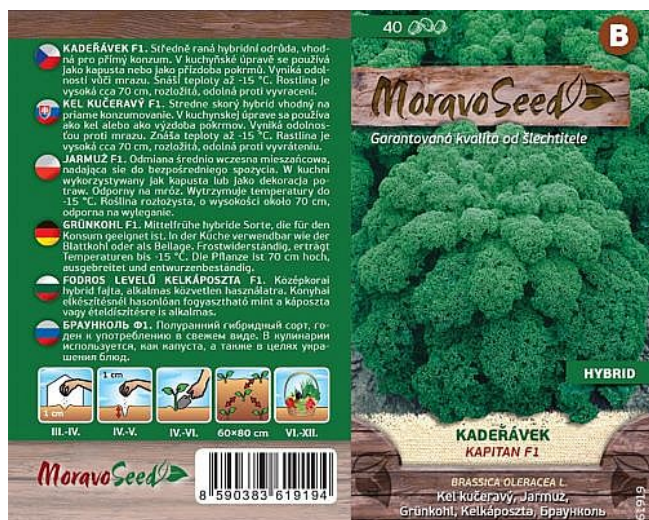

Kadeřávek zelený KAPITAN F1

» ZAHRADA » SEMENA, sadba brambor, cibule, česneku, hub a zelené hnojení » Moravoseed

Kód produktu	61919-17
Hmotnost	0,0080
EAN	8590383619194
Balení	10,0000

Středně raná hybridní odrůda, vhodná pro přímý konzum.

Dostupnost na hlavním skladě: 18,0 ks

Kadeřávek zelený KAPITAN F1

» ZAHRADA » SEMENA, sadba brambor, cibule, česneku, hub a zelené hnojení » Moravoseed

Dostupné množství na
prodejních:

28,0 ks

Zobrazit dostupnost na prodejních
Najděte svou prodejnu