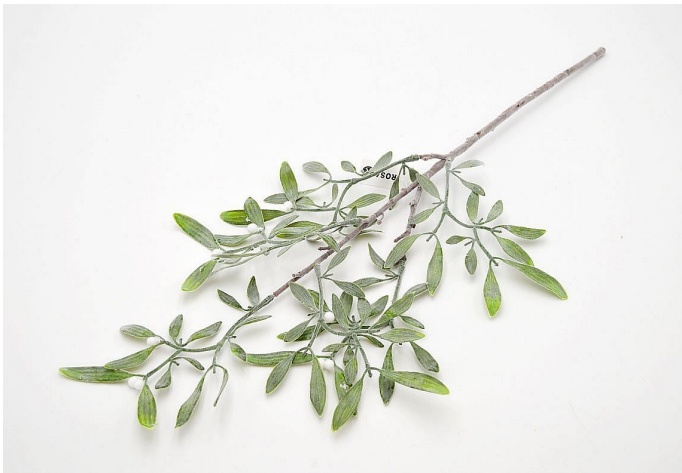

Jmelí zasněžené 53cm

» KVĚTINÁŘSTVÍ » KVĚTINY rostliny » umělé rostliny

Kód produktu	449734
Hmotnost	0,0100
EAN	8591671721148

Dostupnost na hlavním skladě:

Dostupné množství na prodejnách:

Na dotaz

4,0 ks

Zobrazit dostupnost na prodejnách
Najděte svou prodejnu