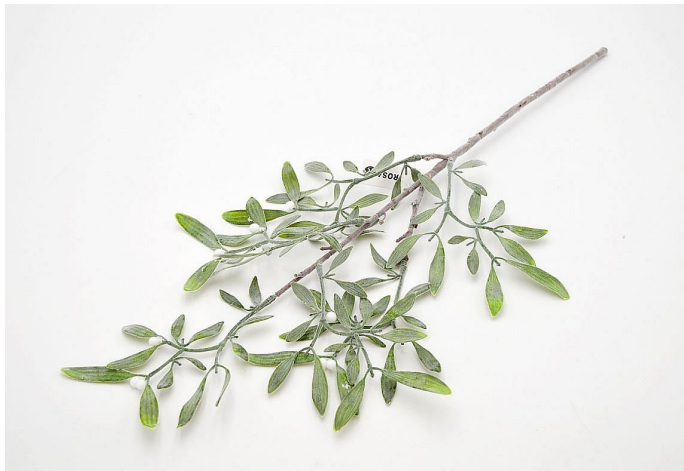

Jmelí zasněžené 53cm

» KVĚTINÁŘSTVÍ » KVĚTINY rostliny » umělé rostliny

Kód produktu	449734
Hmotnost	0,0100
EAN	8591671721148

Dostupnost na hlavním skladě:

Dostupné množství na prodejnách:

Na dotaz

4,0 ks

Zobrazit dostupnost na prodejnách
Najděte svou prodejnu