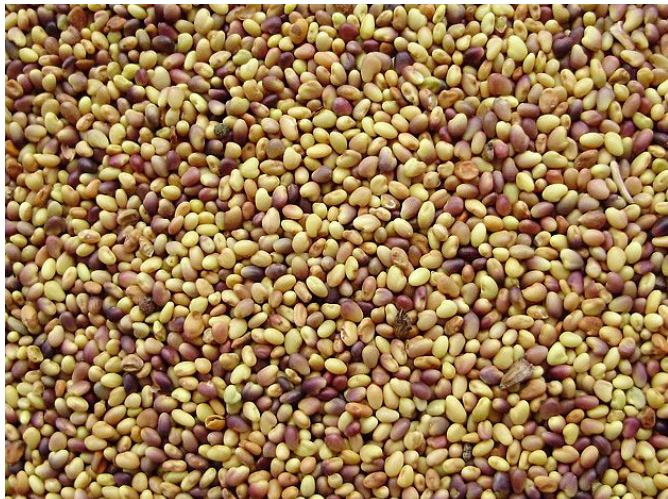

Jetel luční červený TENIA 1kg ROZVAŽOVÁNO z balení 10kg

» ZAHRADA » TRAVNÍ směsi, osiva, trávnicková hnojiva » jetel, vojtěška

Kód produktu	1062
Hmotnost	1,0000
Balení	1,0000

Dostupnost na hlavním skladě: 7,8 KG