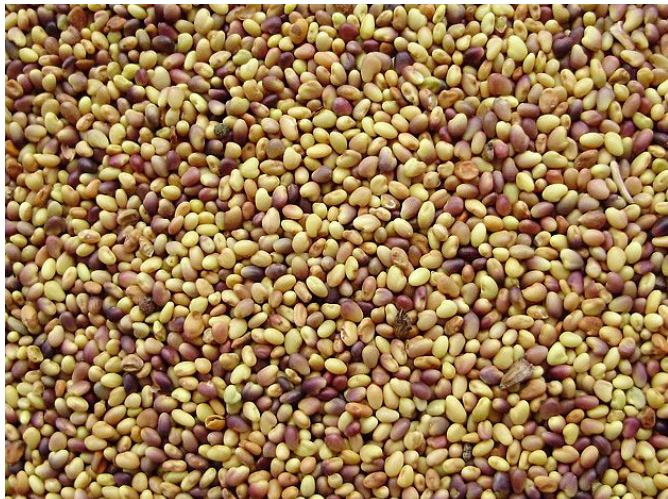

Jetel luční červený TENIA 1kg ROZVAŽOVÁNO z balení 10kg

» ZAHRADA » TRAVNÍ směsi, osiva, trávnicková hnojiva » jetel, vojtěška

Kód produktu	1062
Hmotnost	1,0000
Balení	1,0000

Dostupnost na hlavním skladě: 10,1 KG