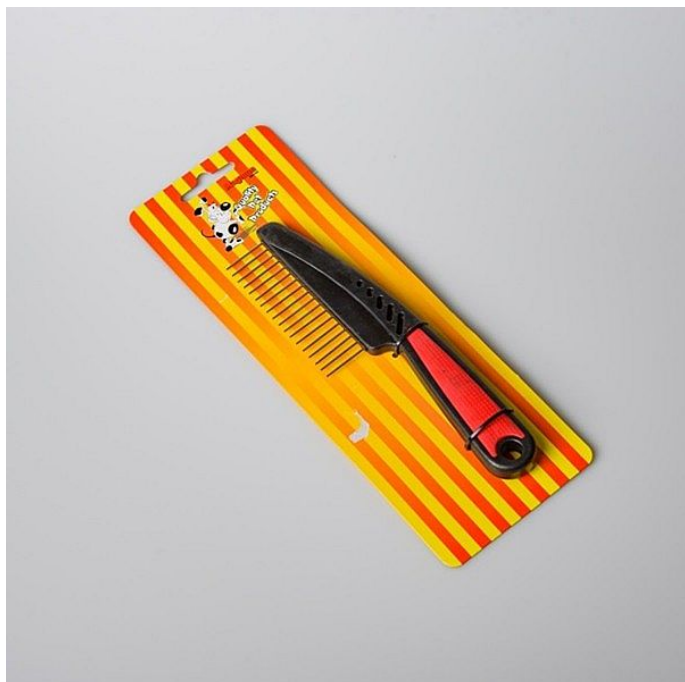

# Hřeben otočné řídké hroty 7.808

» CHOVATELSTVÍ » PSI krmiva a potřeby » kartáče, hřebeny, nůžky, kleště

Kód produktu	422479
Hmotnost	0,0780

Dostupnost na hlavním skladě:

Na dotaz

Dostupné množství na prodejnách: