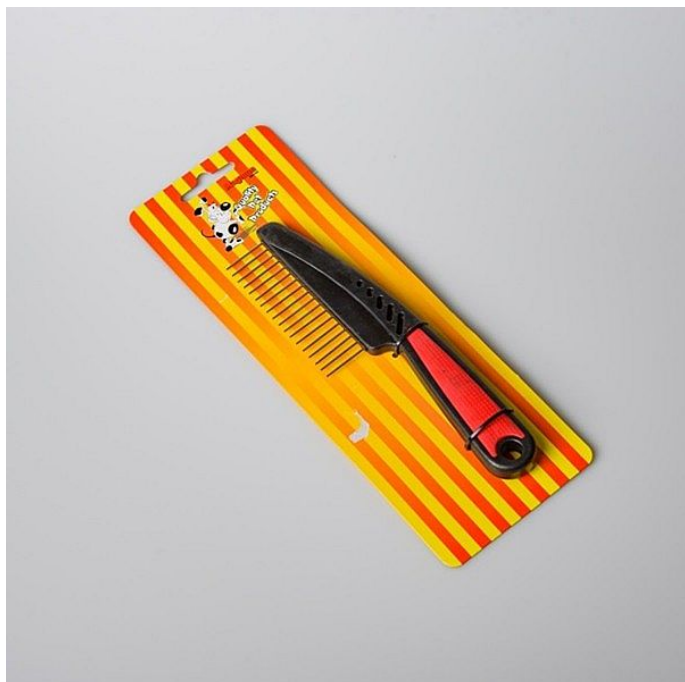

Hřeben otočné řídké hroty 7.808

» CHOVATELSTVÍ » PSI krmiva a potřeby » kartáče, hřebeny, nůžky, kleště

Kód produktu	422479
Hmotnost	0,0780

Dostupnost na hlavním skladě: Na dotaz

Parametry

Objem	1,00 ml
Sazba DPH	21,00
Výška	20,00 cm