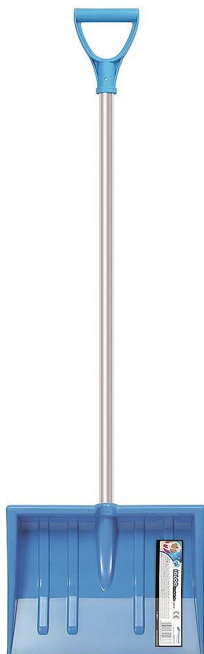

Hrablo lopata na sníh dětské Igloo Comfort Alu světle modré

» ZAHRADA » košťata, hrabla, soli, škrabky

Kód produktu	442846
Hmotnost	1,0000
EAN	5905197140377
Balení	10,0000
Množství na paletě	150,0000

Dostupnost na hlavním skladě:	Na dotaz
Dostupné množství na prodejnách:	1,0 ks

Parametry

Sazba DPH	21,00
Šířka	29,00 cm
Výška	94,00 cm
Hloubka	6,00 cm