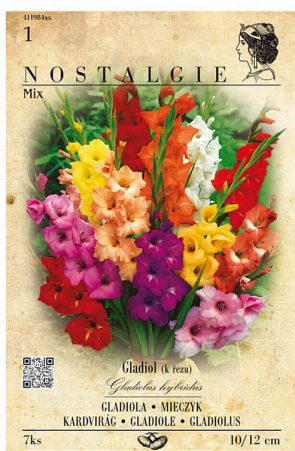

Gladiolus směs 7 ks

» ZAHRADA » semena, sadba brambor, cibule, česneku » cibuloviny

Kód produktu	443633
Hmotnost	0,1400
EAN	8590811538271
Balení	20,0000

Gladioly (grandiflora - velkokvěté) pocházejí z jižní Afriky a jsou vhodné zejména k řezu a na okrasné záhony.