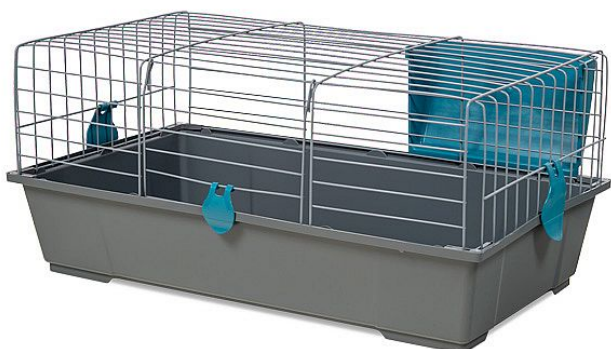

Gaun Klec pro morče Voltrega 934 70x40,5x32cm šedá GUINEA PIG CAGE 934 VOLTREGÁ GREY 18085

» CHOVATELSTVÍ » HLODAVCI krmiva a potřeby » klece

Kód produktu	447168
Hmotnost	2,4200
EAN	8435039024291
Balení	1,0000