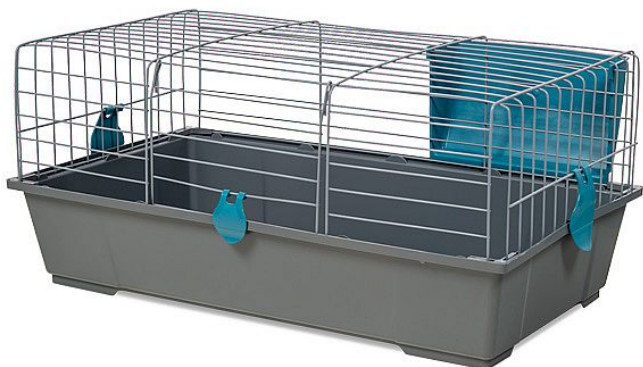

Gaun Klec pro morče Voltrega 934 70x40,5x32cm šedá / GUINEA PIG CAGE 934 VOLTREGÁ GREY 18085

» CHOVATELSTVÍ » klece, domky, hnízda, budky

Kód produktu	447168
Hmotnost	2,4200
EAN	8435039024291
Balení	1,0000

Dostupnost na hlavním skladě:	1,0 ks
Dostupné množství na prodejnách:	1,0 ks

Parametry

Sazba DPH	21,00
Šířka	70,00 cm
Výška	40,50 cm
Hloubka	32,00 cm