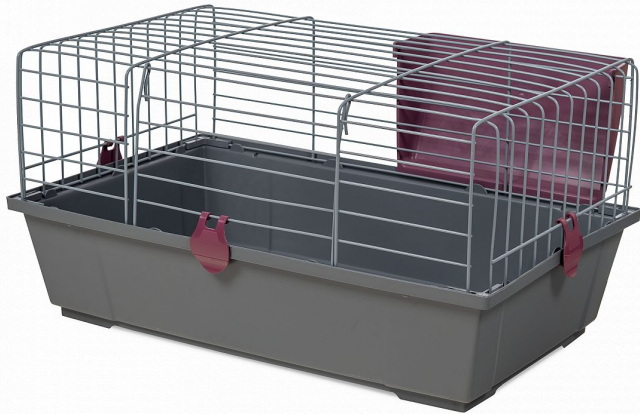

# Gaun Klec pro morče Voltrega 933 58x36x31cm šedá / GUINEA PIG CAGE 933 VOLTREGÁ GREY 18080

» CHOVATELSTVÍ » krmítka, klece, domky, hnízda, budky

Kód produktu	447167
Hmotnost	2,0100
EAN	8435039024284
Balení	1,0000
Množství na paletě	0,0000

## Parametry

Sazba DPH	21,00
Šířka	36,00 cm
Výška	58,00 cm
Hloubka	31,00 cm