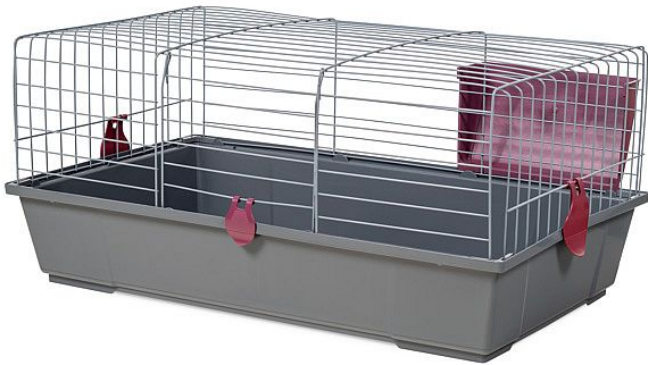

Gaun Klec pro králíky Voltrega 930 80x46x36cm šedá / RABBIG CAGE 930 VOLTREGÁ GREY 18090

» CHOVATELSTVÍ » klece, domky, hnízda, budky

Kód produktu	447169
Hmotnost	2,9000
EAN	8435039024307
Balení	1,0000

Dostupnost na hlavním skladě: 1,0 ks

Parametry

Sazba DPH	21,00
Šířka	80,00 cm
Výška	46,00 cm
Hloubka	36,00 cm