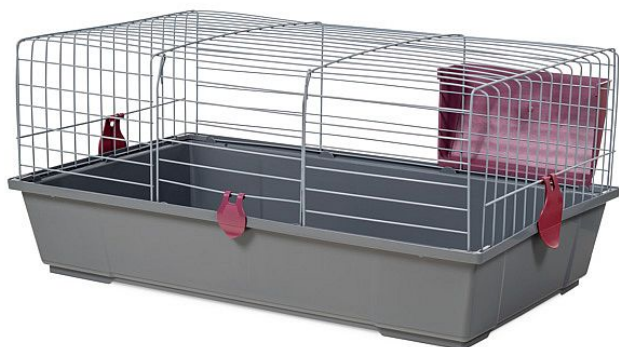

# Gaun Klec pro králíky Voltrega 930 80x46x36cm šedá

## RABBIG CAGE 930 VOLTREGÁ GREY 18090

» CHOVATELSTVÍ » HLODAVCI krmiva a potřeby » klece

Kód produktu	447169
Hmotnost	2,9000
EAN	8435039024307
Balení	1,0000

Dostupnost na hlavním skladě: 1,0 ks

Dostupné množství na prodejních: 2,0 ks