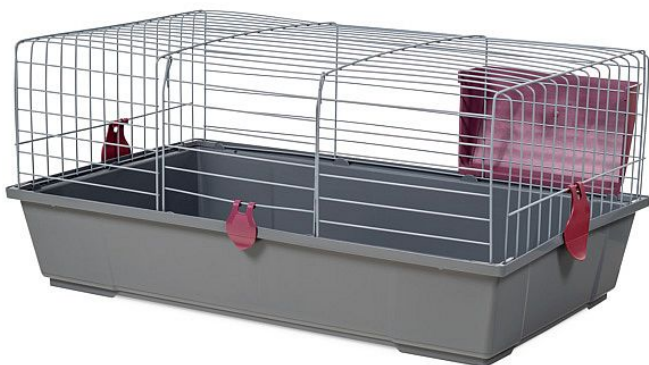

Gaun Klec pro králíky Voltrega 930 80x46x36cm šedá / RABBIG CAGE 930 VOLTREGÁ GREY 18090

» CHOVATELSTVÍ » klece, domky, hnízda, budky

Kód produktu	447169
Hmotnost	2,9000
EAN	8435039024307
Balení	1,0000

Dostupnost na hlavním skladě: 2,0 ks

Parametry

Sazba DPH	21,00
Šířka	80,00 cm
Výška	46,00 cm
Hloubka	36,00 cm