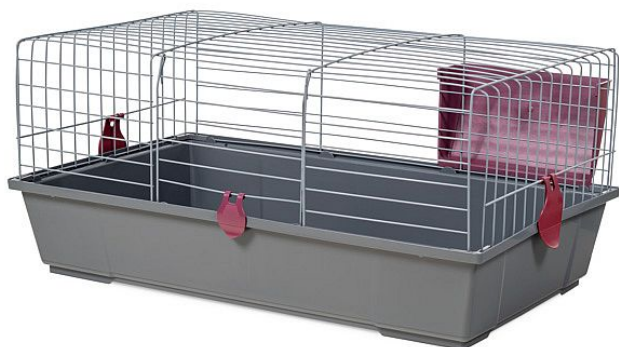

Gaun Klec pro králíky Voltrega 930 80x46x36cm šedá

RABBIG CAGE 930 VOLTREGÁ GREY 18090

» CHOVATELSTVÍ » HLODAVCI krmiva a potřeby » klece

Kód produktu	447169
Hmotnost	2,9000
EAN	8435039024307
Balení	1,0000

• 8:00 - 16:30

Gaun Klec pro králíky Voltrega 930 80x46x36cm šedá RABBIG CAGE 930 VOLTREGÁ GREY 18090

» CHOVATELSTVÍ » HLODAVCI krmiva a potřeby » klece

Parametry

Sazba DPH	21,00
Šířka	80,00 cm
Výška	46,00 cm
Hloubka	36,00 cm
