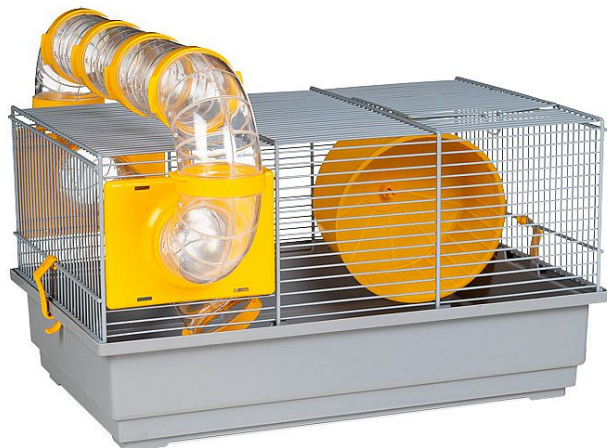

Gaun Klec pro hlodavce Voltrega 115 39x25,5x22cm šedá MICE CAGE 115 VOLTREGÁ 18065

» CHOVATELSTVÍ » HLODAVCI krmiva a potřeby » klece

Kód produktu	447165
Hmotnost	1,3900
EAN	8435039024253
Balení	1,0000

Dostupnost na hlavním skladě: 3,0 ks