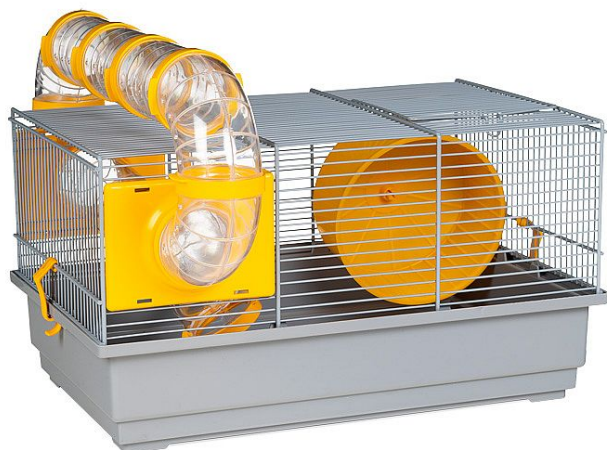

Gaun Klec pro hlodavce Voltrega 115 39x25,5x22cm šedá MICE CAGE 115 VOLTREGÁ 18065

» CHOVATELSTVÍ » HLODAVCI krmiva a potřeby » klece

Kód produktu	447165
Hmotnost	1,3900
EAN	8435039024253
Balení	1,0000

Dostupnost na hlavním skladě: 3,0 ks

• 8:00 - 16:30

Gaun Klec pro hlodavce Voltrega 115 39x25,5x22cm šedá MICE CAGE 115 VOLTREGÁ 18065

» CHOVATELSTVÍ » HLODAVCI krmiva a potřeby » klece

Parametry

Sazba DPH	21,00
Šířka	25,50 cm
Výška	39,00 cm
Hloubka	22,00 cm
