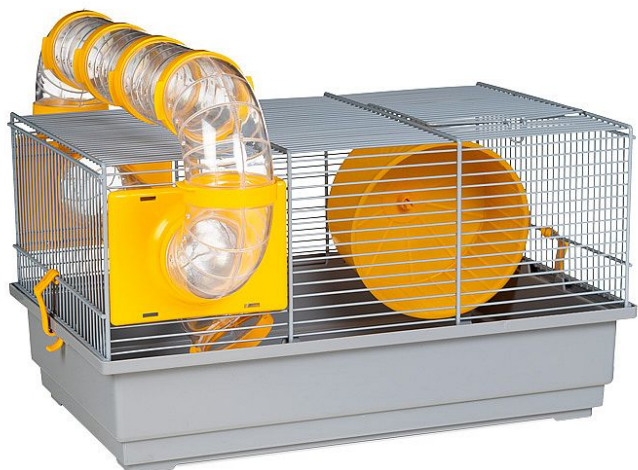

# Gaun Klec pro hlodavce Voltrega 115 39x25,5x22cm šedá / MICE CAGE 115 VOLTREGÁ 18065

» CHOVATELSTVÍ » klece, domky, hnízda, budky

Kód produktu	447165
Hmotnost	1,3900
EAN	8435039024253
Balení	1,0000

Dostupnost na hlavním skladě: 3,0 ks

## Parametry

Sazba DPH	21,00
Šířka	25,50 cm
Výška	39,00 cm
Hloubka	22,00 cm