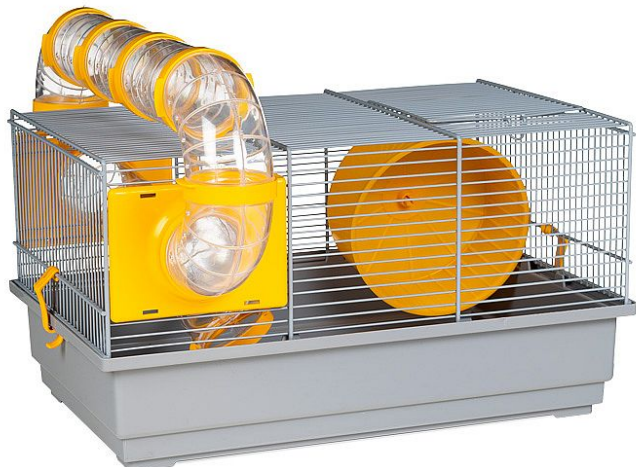

Gaun Klec pro hlodavce Voltrega 115 39x25,5x22cm šedá / MICE CAGE 115 VOLTREGÁ 18065

» CHOVATELSTVÍ » klece, domky, hnízda, budky

Kód produktu	447165
Hmotnost	1,3900
EAN	8435039024253
Balení	1,0000

Dostupnost na hlavním skladě: 3,0 ks

Parametry

Sazba DPH	21,00
Šířka	25,50 cm
Výška	39,00 cm
Hloubka	22,00 cm