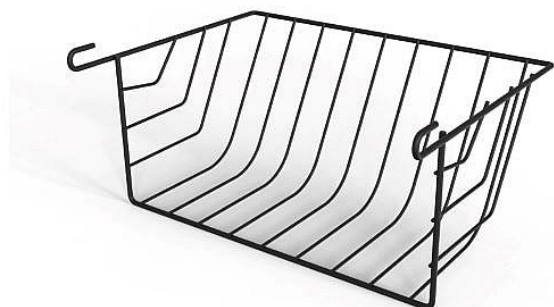

Gaun Jesle plněné shora závěsné velké / METAL HAY RACK L 60857

» CHOVATELSTVÍ » misky, napaječky, kroužky

Kód produktu	447180
Hmotnost	0,4900
Balení	1,0000

Dostupnost na hlavním skladě:	19,0 ks
Dostupné množství na prodejnách:	3,0 ks

Parametry

Sazba DPH	21,00
Šířka	24,50 cm
Výška	12,50 cm
Hloubka	18,50 cm
Objem	1,00 ml