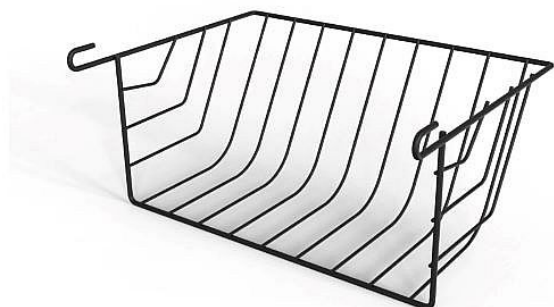

Gaun Jesle plněné shora závěsné velké / METAL HAY RACK L 60857

» CHOVATELSTVÍ » misky, napaječky, kroužky

Kód produktu	447180
Hmotnost	0,4900
EAN	8435039003142
Balení	1,0000

Dostupnost na hlavním skladě: 3,0 ks

Parametry

Sazba DPH	21,00
Šířka	24,50 cm
Výška	12,50 cm
Hloubka	18,50 cm
Objem	1,00 ml