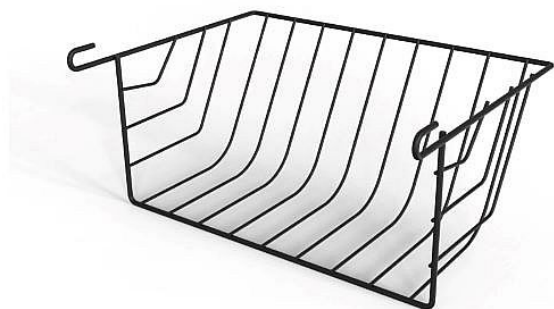

Gaun Jesle plněné shora závěsné velké / METAL HAY RACK L 60857

» CHOVATELSTVÍ » misky, napaječky, kroužky

Kód produktu	447180
Hmotnost	0,4900
Balení	1,0000

Dostupnost na hlavním skladě:	18,0 ks
Dostupné množství na prodejnách:	2,0 ks

Parametry

Sazba DPH	21,00
Šířka	24,50 cm
Výška	12,50 cm
Hloubka	18,50 cm
Objem	1,00 ml