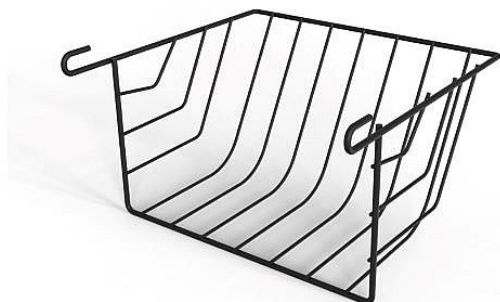

# Gaun Jesle plněné shora závěsné střední METAL HAY RACK M 60856

» CHOVATELSTVÍ » HOSPODÁŘSKÁ ZVÍŘATA krmiva a doplňky » napaječky pro králíky

Kód produktu	447179
Hmotnost	0,4900
EAN	8435039003135
Balení	1,0000

## Parametry

Sazba DPH	21,00
Šířka	20,00 cm
Výška	12,50 cm
Hloubka	18,50 cm

---