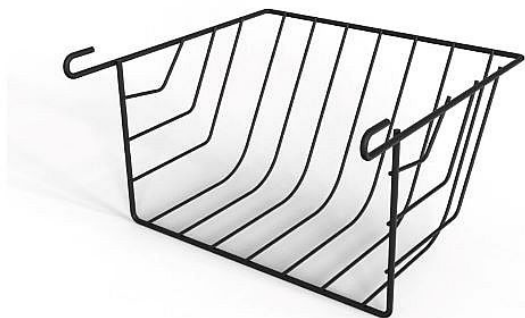

# Gaun Jesle plněné shora závěsné střední / METAL HAY RACK M 60856

» CHOVATELSTVÍ » misky, napaječky, kroužky

Kód produktu	447179
Hmotnost	0,4900
EAN	8435039003135
Balení	1,0000

Dostupnost na hlavním skladě: 17,0 ks

## Parametry

Sazba DPH	21,00
Šířka	20,00 cm
Výška	12,50 cm
Hloubka	18,50 cm
Objem	1,00 ml