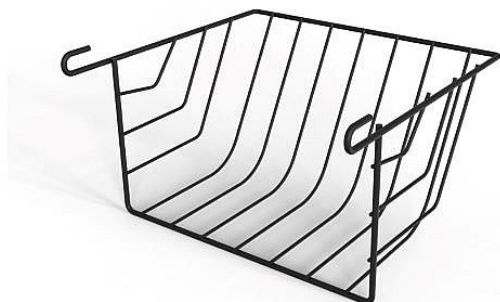

Gaun Jesle plněné shora závěsné střední METAL HAY RACK M 60856

» CHOVATELSTVÍ » HOSPODÁŘSKÁ ZVÍŘATA krmiva a doplňky » napaječky pro králíky

Kód produktu	447179
Hmotnost	0,4900
EAN	8435039003135
Balení	1,0000

Parametry

Sazba DPH	21,00
Šířka	20,00 cm
Výška	12,50 cm
Hloubka	18,50 cm
