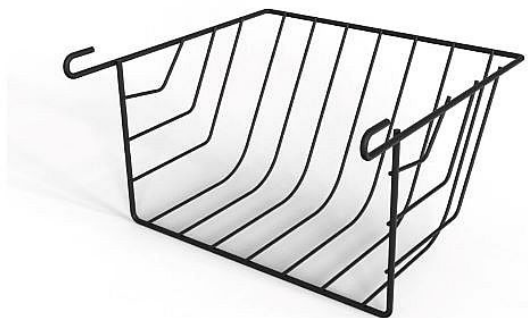

Gaun Jesle plněné shora závěsné střední / METAL HAY RACK M 60856

» CHOVATELSTVÍ » misky, napaječky, kroužky

Kód produktu	447179
Hmotnost	0,4900
EAN	8435039003135
Balení	1,0000

Dostupnost na hlavním skladě: 24,0 ks

Parametry

Sazba DPH	21,00
Šířka	20,00 cm
Výška	12,50 cm
Hloubka	18,50 cm
Objem	1,00 ml