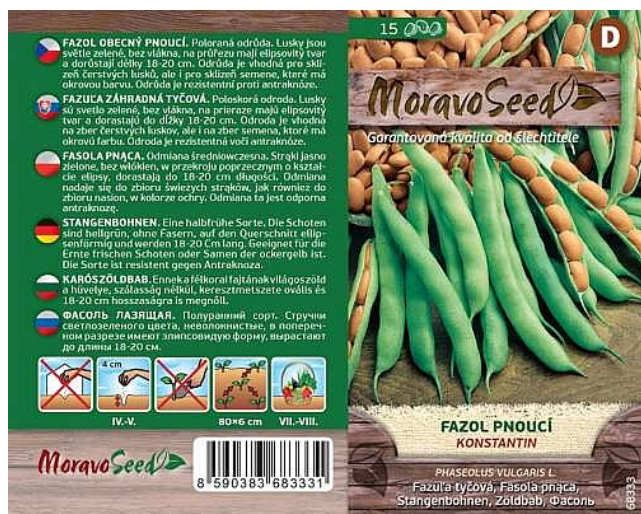

Fazol pnoucí KONSTANTIN zelený

» ZAHRADA » SEMENA, sadba brambor, cibule, česneku, hub a zelené hnojení » Moravoseed

Kód produktu	68333-17
Hmotnost	0,0080
EAN	8590383683331
Balení	10,0000

Poloraná odrůda. Lusky jsou světle zelené, bez vlákniny, na průřezu mají elipsovité tvary a dorůstají délkou 18-20 cm.

Dostupnost na hlavním skladě: 13,0 ks

Fazol pnoucí KONSTANTIN zelený

» ZAHRADA » SEMENA, sadba brambor, cibule, česneku, hub a zelené hnojení » Moravoseed

Dostupné množství na
prodejních:

27,0 ks

Zobrazit dostupnost na prodejních
Najděte svou prodejnu

Popis

Odrůda je vhodná pro sklizeň čerstvých lusků, ale i pro sklizeň semene, které má okrovou barvu. Odrůda je rezistentní proti antraknóze. -lj-

Parametry

Sazba DPH	12,00
Šířka	8,00 cm
Výška	14,00 cm