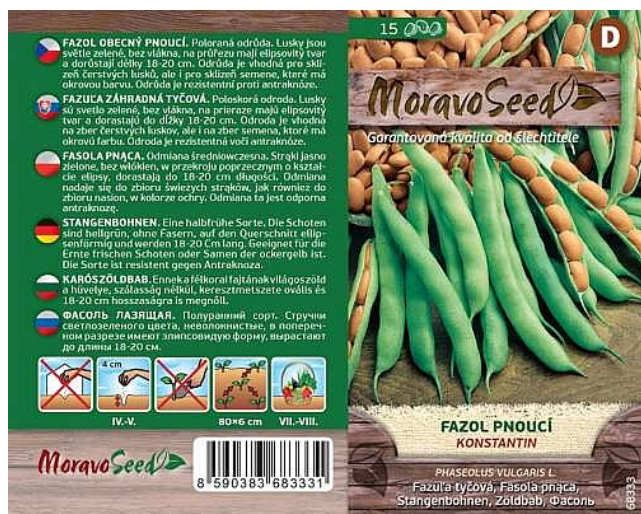

Fazol pnoucí KONSTANTIN zelený

» ZAHRADA » SEMENA, sadba brambor, cibule, česneku, hub a zelené hnojení » Moravoseed

| | |
|--------------|---------------|
| Kód produktu | 68333-17 |
| Hmotnost | 0,0080 |
| EAN | 8590383683331 |
| Balení | 10,0000 |

Poloraná odrůda. Lusky jsou světle zelené, bez vlákniny, na průřezu mají elipsovité tvary a dorůstají délkou 18-20 cm.

Dostupnost na hlavním skladě: 26,0 ks

Fazol pnoucí KONSTANTIN zelený

» ZAHRADA » SEMENA, sadba brambor, cibule, česneku, hub a zelené hnojení » Moravoseed

Popis

Odrůda je vhodná pro sklizeň čerstvých lusků, ale i pro sklizeň semene, které má okrovou barvu. Odrůda je rezistentní proti antraknóze. -lj-

Parametry

| | |
|-----------|----------|
| Sazba DPH | 12,00 |
| Šířka | 8,00 cm |
| Výška | 14,00 cm |